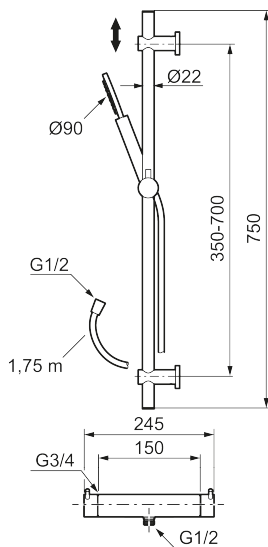

MORA INXX II Shower kit

I en slidstærk, matgrå overflader forener INXX II klassisk design med høj ydeevne og tilbyder en ensartet temperatur, høj komfort og en fremragende beskyttelse mod skoldning. Armaturet er testet og godkendt ud fra det gældende bygningsreglement og er energieffektivt, hvilket indebærer, at det giver et lavere vand- og energiforbrug uden at gå på kompromis med komforten. INXX II er serien, som giver mulighed for en vandoplevelse i verdensklasse.

Om serien

INXX II er en elegant og tidløs serie i en palet af nøje udvalgte overflader. Kombinationen af høj kvalitet, stilfuldt design og vidunderlig komfort gør den til den ypperligste serie.

Artikel-nummer: 271500.44   VVS: 722750112   Flow 3 bar: 7,3 l/m

Beskrivelse: Matgrå

Bemærk at der ikke medfølger rosetter og forskruninger (se under tilbehør)

Består af:

MORA INXX II termostatarmatur

- Unik tryk- og temperaturstyring.
- Skoldningssikring v/38°C
- Eco stop.

MORA INXX II brusersæt

- Easy Clean.
- Flexible rørholdere med skjulte skruehuller, der kan genbruge eksisterende huller i væggen.
- 1750 mm slange i metal med PVC og BPA fri slange indvendig.
- Slangen opfylder EN 1113.
- Eco (Energi og vandbesparende håndbruser).