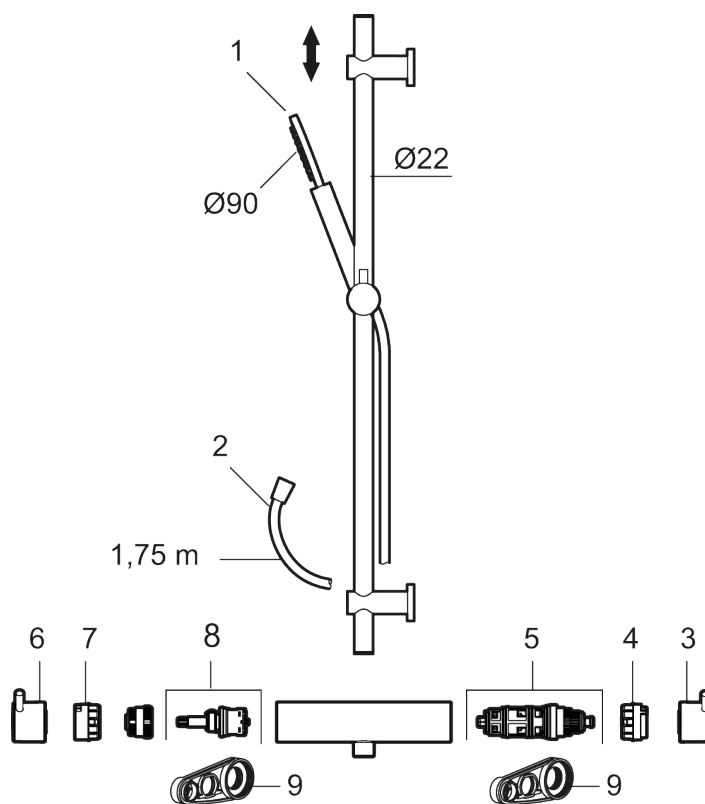

PRODUKTBESKRIVELSE

MORA INXX II Shower kit

I en slidstærk, matgrå overflader forener INXX II klassisk design med høj ydeevne og tilbyder en ensartet temperatur, høj komfort og en fremragende beskyttelse mod skoldning. Armaturet er testet og godkendt ud fra det gældende bygningsreglement og er energieffektivt, hvilket indebærer, at det giver et lavere vand- og energiforbrug uden at gå på kompromis med komforten. INXX II er serien, som giver mulighed for en vandoplevelse i verdensklasse.

Om serien

INXX II er en elegant og tidløs serie i en palet af nøje udvalgte overflader. Kombinationen af høj kvalitet, stilfuldt design og vidunderlig komfort gør den til den ypperligste serie.

Artikel-nummer: 271500.44   **VVS:** 722750112

Reservedelsliste

NR.	ART.NO	VVS	BESKRIVELSE
1	209575		Håndbruser, krom
1	209575.12		Håndbruser, matsort
1	209575.22		Håndbruser, mathvit
1	209575.44		Håndbruser, matgrå
1	209575.60		Håndbruser, polert messing PVD