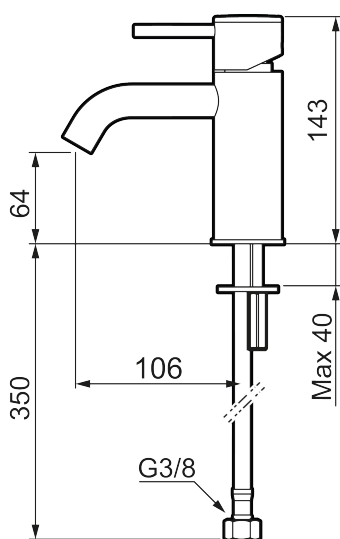

Unika egenskaper

Skyddsmodul **AA**

INXX II soft, small tvättställsblandare

INXX II tvättställsblandare finns i tre olika höjder där small är en låg blandare anpassad för mindre handfat. Med den moderna hållbara nyansen polerad mässing och tvättställsblandarens stilrena form, höjer INXX II soft badrummets komfort och ger en känsla av kvalitet och elegans. Blandaren är testad och godkänd utifrån de byggregler som finns och är energieffektiv, vilket innebär att den ger en lägre vatten- och energiförbrukning utan att ge avkall på komforten. Bottenventil finns som tillbehör i samma nyans.

Om serien

INXX II är en elegant och tidlös serie i en palett av noga utvalda nyanser. Kombinationen av hög kvalitet, sober design och skön komfort gör den till den ultimata serien.

Art.nr: 273001.60CA RSK: 8278256 Flöde 3 bar: 4,5 l/min

Utförande: Polerad mässing PVD

- Keramisk tätning
- Omställbar flödesbegränsning och temperaturspär
- Flexibla anslutningsrör i metallomspunnen Soft PEX[®], lekande G3/8
- Hålmått Ø34-37 mm