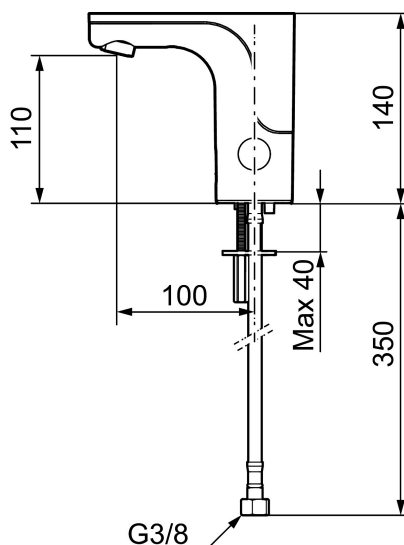

MORA MMIX tronic tvättställsblandare, för förblandat vatten, nätdrift

Sensorstyrda blandare har sitt ursprung i offentliga miljöer, men börjar mer och mer hitta in i det moderna hemmet. Mora MMIX Tronic är en ny generation av svenskutvecklade sensorstyrda blandare med all teknik integrerad i blandarhuset, dvs ingen elektronik under tvättstället. Den sparar både vatten och energi, och är lika enkel att installera som en vanlig tvättställsblandare. Mora MMIX Tronic levereras förberedd för batteri- alt. nätdrift, men det är enkelt att ändra senare.

Art.nr: 720092 RSK: 8553580 Flöde 3 bar: 5,4 l/min

Utförande: Krom, nätdrift, exkl. transformator

Unika egenskaper

Skyddsmodul 

- För förblandat vatten, ett anslutningsrör
- Utan temperaturvred, nätdrift (exkl. transformator)
- Mjukstängande magnetventil
- Vandalsäkert utförande i metall
- Eco (energi- och vattenbesparande konstantflödesstrålsamlare, 5 l/min vid 2–6 bar)
- Spoltidsbegränsning, förhindrar översvämning
- Framspolningsfunktion 30 sek via sensorn
- Avstängning av flöde i 60 sek via sensorn, (används t.ex. vid rengöring)
- Låg strömförbrukning – Lång livslängd
- Kan genomspolas med hetvatten för legionella sanering
- IP-klass sensor: IP67
- Återströmningsskydd enligt EU-standard SS-EN 1717
- Miljövänliga material, Lead Free, Nickelfri

- Automatisk justering av sensoravståndet
- Flexibla anslutningsrör i metallspunnen Soft PEX[®], lekande G3/8
- Hålmått Ø33,5-37 mm

Inställningar:

- Programmerbar funktion för hygienspolning
- Valbar spoltid