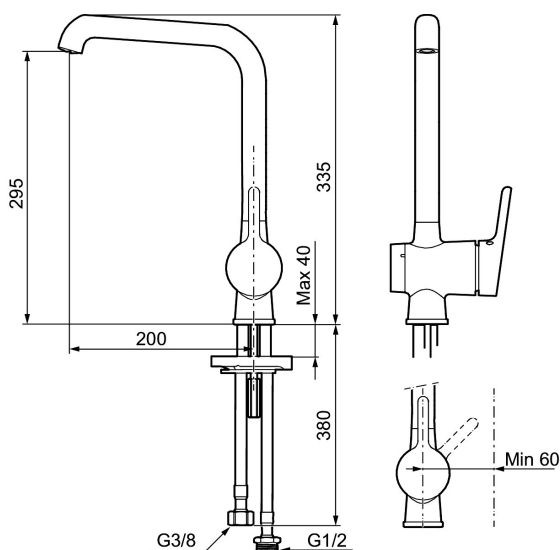

## MORA ONE keittiöhana pk-venttiilein

Mora One on erittäin elegantti designhanasarja, jonka suunnittelun kulmakivinä on ollut kauneus, käytettävyys sekä kestävyys. Mora One on saanut inspiraationsa Mora Armaturin 90 vuotisesta historiasta, mutta se on suunniteltu moderniin kotiin. Arvostettu ruotsalainen suunnittelija ja arkkitehti Thomas Sandell sai inspiraation hanasarjan suunnitteluun perinteisestä, vanhan ajan vesipumpusta. Mora Onessa on samanlainen kartiomainen runko sekä terävät kulmat yhdistettynä tasaisiin pintoihin. Mora One-hanasarjassa on luotettava ja pitkälle kehitetty tekniikka ja hanat säästävät sekä vettä että energiaa, käyttömukavuudesta tinkimättä.

Tuote-nro: 262071 LVI: 6261232 Flow 3 bar: 11,4 l/m

Kuvaus: Kromattu

- Pesukoneventtiili säädettävissä kylmälle tai kuumalle vedelle. Esiasetus kylmälle vedelle.
- Keraaminen säätöosa
- Vesimäärän ja lämpötilan esisäätö
- Joustavat Soft PEX<sup>®</sup>- liitosletkut 3/8" liittosmutterilla
- Juoksuputken rajoitus valittavissa 60°, 85°, 110°
- Asennusreikä Ø34-37 mm