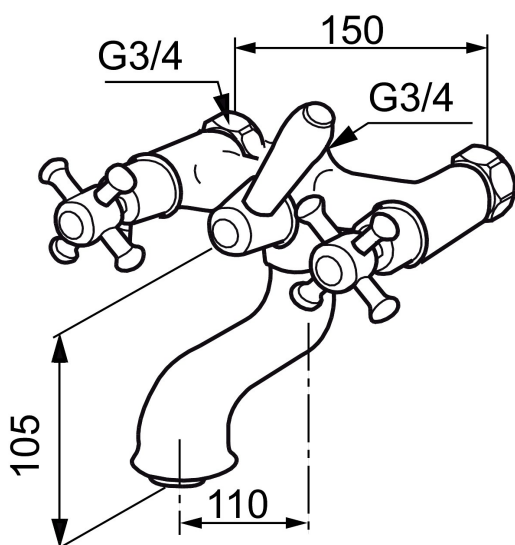

## Togrebsarmatur, Mora Classic

Mora Classic er en eksklusiv vandhaneserie, der genopliver de gamle designidealer med de runde og kraftige former. Alle dele er fremstillet i metal, i ægte Morakvalitet. Mora Classic karbatteri giver dig, ud over komfort og tryghed, den detalje, der skaber helheden i dit badeværelse. Keramisk tætning er standard. Moderne teknik i klassisk udformning, når den er bedst.

Artikel-nummer: 700631 VVS: 726438504 Flow 3 bar: 27,8 l/m

Beskrivelse: Krom

- Væghængt til kar og bruser.
- Fast tud og omskifter.
- 100 mm fremspring.
- Passer til Mora Classic Family.
- 150-153 c/c.

**PRODUKT BESKRIVELSE**

# Togrebsarmatur, Mora Classic

Mora Classic er en eksklusiv vandhaneserie, der genopliver de gamle designidealer med de runde og kraftige former. Alle dele er fremstillet i metal, i ægte Morakvalitet. Mora Classic karbatteri giver dig, ud over komfort og tryghed, den detalje, der skaber helheden i dit badeværelse. Keramisk tætning er standard. Moderne teknik i klassisk udformning, når den er bedst.

## Reservedelsliste

NR.	ART.NO	VVS	BESKRIVELSE
1	130802.AE	738647504	Håndbruser
2	139835.AE	745149104	Bruseslange 1750 mm, krom
3	S600075		Overgangsnippel , G1/2i - G1/2u
4	708141.AE	745149018	Greb til omskifter
5	708143.AE	745149020	Stempel til omskifter
6	708142.AE	745149019	Omskifter
7	708339		Kartud
8	131328.AE		Perlator M28 udv., til kartud, krom
9	640000.AE	737881514	Overgang G1/2 udv. - G3/4 indv.
10	708147.AE	745149011	Topstykke
11	708137.AE	745149017	Greb, komplet med skrue og dækbrik(VV+KV)
12	719109.AE	745149001	Topstykke uden greb
13	130804.AE	745149016	Vægholder for håndbruser
14	708135.AE	745149015	Skrue og dækbrik (VV+KV), krom
14	708135.65AE		Skrue og dækbrik (VV+KV), guld