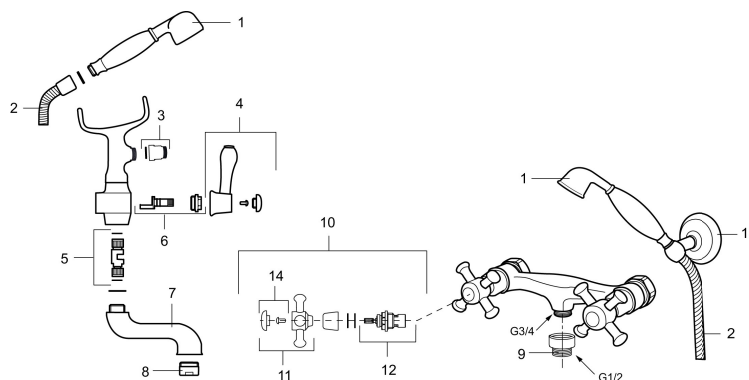

## Togrebsarmatur, Mora Classic

Mora Classic er en eksklusiv vandhaneserie, der genopliver de gamle designidealer med de runde og kraftige former. Alle dele er fremstillet i metal, i ægte Morakvalitet. Mora Classic karbatteri giver dig, ud over komfort og tryghed, den detalje, der skaber helheden i dit badeværelse. Keramisk tætning er standard. Moderne teknik i klassisk udformning, når den er bedst.

Artikel-nummer: 700631 VVS: 726438504 Flow 3 bar: 27,8 l/m

Beskrivelse: Krom

- Væghængt til kar og bruser.
- Fast tud og omskifter.
- 100 mm fremspring.
- Passer til Mora Classic Family.
- 150-153 c/c.

**PRODUKT BESKRIVELSE**

# Togrebsarmatur, Mora Classic

Mora Classic er en eksklusiv vandhaneserie, der genopliver de gamle designidealer med de runde og kraftige former. Alle dele er fremstillet i metal, i ægte Morakvalitet. Mora Classic karbatteri giver dig, ud over komfort og tryghed, den detalje, der skaber helheden i dit badeværelse. Keramisk tætning er standard. Moderne teknik i klassisk udformning, når den er bedst.

## Reservedelsliste

NR.	ART.NO	VVS	BESKRIVELSE
1	130802.AE	738647504	Håndbruser
2	139835.AE	745149104	Bruseslange 1750 mm, krom
3	S600075		Overgangsnippel , G1/2i - G1/2u
4	708141.AE	745149018	Greb til omskifter
5	708143.AE	745149020	Stempel til omskifter
6	708142.AE	745149019	Omskifter
7	708339		Kartud
8	131328.AE		Perlator M28 udv., til kartud, krom
9	640000.AE	737881514	Overgang G1/2 udv. - G3/4 indv.
10	708147.AE	745149011	Topstykke
11	708137.AE	745149017	Greb, komplet med skrue og dækbrik(VV+KV)
12	719109.AE	745149001	Topstykke uden greb
13	130804.AE	745149016	Vægholder for håndbruser
14	708135.AE	745149015	Skrue og dækbrik (VV+KV), krom
14	708135.65AE		Skrue og dækbrik (VV+KV), guld