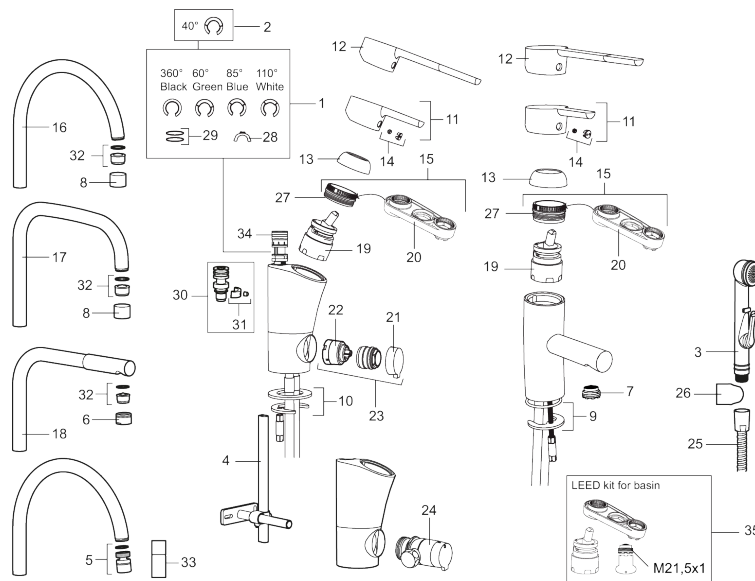

Unikke egenskaber

Tilbageløbssikring

Etgrepsarmatur, Mora MMIX B5 Sanette

Mora MMIX kombinerer et formsmukt og ergonomisk design med et energieffektivt indre. Designet er præget af en kærtegnende bølgede geometri og formidler en tidløs og sammenhængende stil gennem hele serien. Vores unikke miljøkoncept EcoSafe™ ligger til grund for udviklingsarbejdet og bidrager til et lavt energiforbrug og langsigtede miljøsyn. Artikel-nummer: 733006 VVS: 703870004 Flow 3 bar: 6,8 l/m Beskrivelse: Krom, tilslutning G3/8

- Til håndvask.
- Med selvlukkende håndbruser, ophæng og 1500 mm slange.
- 102 mm fremspring.
- ESS (Energy Saving System)
- Soft Closing og keramisk kartusche.
- Indbygget temperatur- og flowbegrænser.
- Flexible tilslutningsslanger.
- Godkendt af Svenska Reumatikerförbundet.
- Lead Free (blyfri).
- Kontraventiler.
- Hulmål Ø33,5-37 mm.
- 5 års trykgaranti.

Artikel-nummer: 733006

VVS: 703870004

Reservedelsliste

NR.	ART.NO	VVS	BESKRIVELSE
1	S600299		Pakningssæt med spærreringer
2	209543.AE	745148373	Svingtudsbe­grænsnings­­sæt 40°
3	S600206		Selv­lukkende håndbruser, krom
4	S600308		Stabiliserings­­sæt
5	S600314		Strålsamler M22 indv, med kugleled, 7–9 l/min ved 3 bar
6	131415.AE		Perlatorhylster M24 udv., 15 mm, krom
7	S600312		Strålsamler M21,5 udv., 7–9 l/min ved 3 bar
7	409385.AE		Strålsamler M21,5 udv., 5 l/min ved 2–6 bar
7	S600228		Strålsamler M21,5 udv., 3 l/min ved 2–6 bar
8	131410.AE		Perlatorhylster M22 indv.
9	S600160		Monterings­­sæt til håndvaskarmatur
10	S600159		Monterings­­sæt til køkkenarmatur
11	409389.AE	745148401	Greb, komplet
12	409390.AE	745148600	Handicapvenligt greb, L=150
13	409391.AE	745148402	Dækhætte