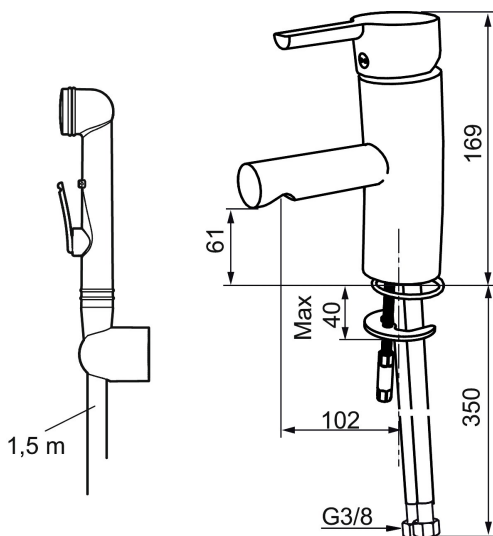

Unikke egenskaber

Tilbageløbssikring

Etgrepsarmatur, Mora MMIX B5 Sanette

Mora MMIX kombinerer et formsmukt og ergonomisk design med et energieffektivt indre. Designet er præget af en kærtegnende bølgede geometri og formidler en tidløs og sammenhængende stil gennem hele serien. Vores unikke miljøkoncept EcoSafe™ ligger til grund for udviklingsarbejdet og bidrager til et lavt energiforbrug og langsigtede miljøsyn. Artikel-nummer: 733006 VVS: 703870004 Flow 3 bar: 6,8 l/m Beskrivelse: Krom, tilslutning G3/8

- Til håndvask.
- Med selvlukkende håndbruser, ophæng og 1500 mm slange.
- 102 mm fremspring.
- ESS (Energy Saving System)
- Soft Closing og keramisk kartusche.
- Indbygget temperatur- og flowbegrænser.
- Flexible tilslutningsslanger.
- Godkendt af Svenska Reumatikerförbundet.
- Lead Free (blyfri).
- Kontraventiler.
- Hulmål Ø33,5-37 mm.
- 5 års trykgaranti.

PRODUKTBESKRIVELSE

Etgrepsarmatur, Mora MMIX B5 Sanette

Mora MMIX kombinerer et formsmukt og ergonomisk design med et energieffektivt indre. Designet er præget af en kærtegnende bølgende geometri og formidler en tidløs og sammenhængende stil gennem hele serien. Vores unikke miljøkoncept EcoSafe™ ligger til grund for udviklingsarbejdet og bidrager til et lavt energiforbrug og langsigtede miljøsyn.