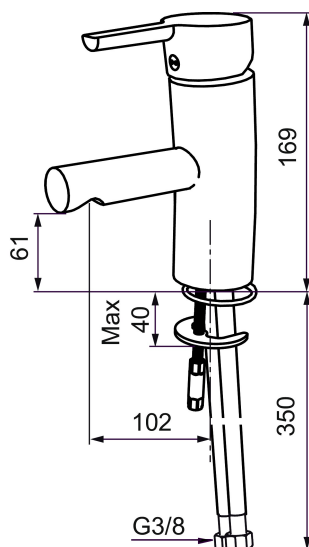

Etgrebsarmatur, Mora MMIX B5

Mora MMIX kombinerer et formsmukt og ergonomisk design med et energieffektivt indre. Designet er præget af en kærtegnende bølgede geometri og formidler en tidløs og sammenhængende stil gennem hele serien. Vores unikke miljøkoncept EcoSafe™ ligger til grund for udviklingsarbejdet og bidrager til et lavt energiforbrug og langsigtede miljøhensyn.

Artikel-nummer: 733001.CA VVS: 701489604 Flow 3 bar: 4,7 l/m

Beskrivelse: Krom, konstant flow ved 2–6 bar, tilslutning G3/8

Unikke egenskaber

Tilbageløbssikring

- Til håndvask.
- 102 mm fremspring.
- ESS (Energy Saving System)
- Soft Closing og keramisk kartusche.
- Indbygget temperatur- og flowbegrænser.
- Flexible tilslutningslanger.
- Godkendt af Svenska Reumatikerförbundet.
- Lead Free (blyfri)
- Hulmål Ø33,5-37 mm.
- **5 års trykgaranti.**

PRODUKTBESKRIVELSE

Etgrebsarmatur, Mora MMIX B5

Mora MMIX kombinerer et formsmukt og ergonomisk design med et energieffektivt indre. Designet er præget af en kærtegnende bølgede geometri og formidler en tidløs og sammenhængende stil gennem hele serien. Vores unikke miljøkoncept EcoSafe™ ligger til grund for udviklingsarbejdet og bidrager til et lavt energiforbrug og langsigtede miljøsyn.

Artikel-nummer: 733001.CA VVS: 701489604

Reservedelsliste

NR.	ART.NO	VVS	BESKRIVELSE
1	209524.AE	745148369	Svingtuds begrænsningssæt
2	209543.AE	745148373	Svingtuds begrænsningssæt 40°
3	S600206		Selvlukkende håndbruser, krom
4	409340.AE		Stabiliseringssæt
5	409380.AE		Strålsamler M22 indv, med kugleled, 7–9 l/min ved 3 bar
6	131415.AE		Perlatorhylster M24 udv., 15 mm, krom
7	409382.AE		Strålsamler M21,5 udv., 7–9 l/min ved 3 bar
7	409385.AE		Strålsamler M21,5 udv., 5 l/min ved 2–6 bar
7	S600228		Strålsamler M21,5 udv., 3 l/min ved 2–6 bar
8	131410.AE		Perlatorhylster M22 indv.
9	409387.AE	745148398	Bespændingssæt. Til håndvask
10	409388.AE	745148397	Bespændingssæt. Til køkkenvask
11	409389.AE	745148401	Greb, komplet
12	409390.AE	745148600	Handicapvenligt greb, L=150