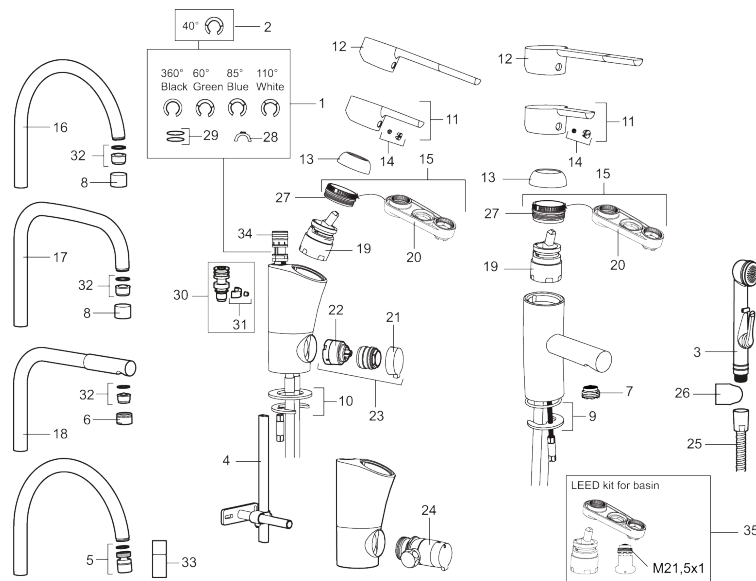

Artikel-nummer: 733001.CA VVS: 701489604 Flow 3 bar: 4,7 l/m

Beskrivelse: Krom, konstant flow ved 2–6 bar, tilslutning G3/8

Unikke egenskaber

Tilbageløbssikring

- Til håndvask.
- 102 mm fremspring.
- ESS (Energy Saving System)
- Soft Closing og keramisk kartusche.
- Indbygget temperatur- og flowbegrænser.
- Flexible tilslutningslanger.
- Godkendt af Svenska Reumatikerförbundet.
- Lead Free (blyfri)
- Hulmål Ø33,5-37 mm.
- **5 års trykgaranti.**

PRODUKTBESKRIVELSE

Etgrebsarmatur, Mora MMIX B5

Mora MMIX kombinerer et formsmukt og ergonomisk design med et energieffektivt indre. Designet er præget af en kærtegnende bølgede geometri og formidler en tidløs og sammenhængende stil gennem hele serien. Vores unikke miljøkoncept EcoSafe™ ligger til grund for udviklingsarbejdet og bidrager til et lavt energiforbrug og langsigtede miljøsyn.

Artikel-nummer: 733001.CA VVS: 701489604

Reservedelsliste

NR.	ART.NO	VVS	BESKRIVELSE
1	209524.AE	745148369	Svingtuds begrænsningssæt
2	209543.AE	745148373	Svingtuds begrænsningssæt 40°
3	S600206		Selvlukkende håndbruser, krom
4	409340.AE		Stabiliseringssæt
5	409380.AE		Strålsamler M22 indv, med kugleled, 7–9 l/min ved 3 bar
6	131415.AE		Perlatorhylster M24 udv., 15 mm, krom
7	409382.AE		Strålsamler M21,5 udv., 7–9 l/min ved 3 bar
7	409385.AE		Strålsamler M21,5 udv., 5 l/min ved 2–6 bar
7	S600228		Strålsamler M21,5 udv., 3 l/min ved 2–6 bar
8	131410.AE		Perlatorhylster M22 indv.
9	409387.AE	745148398	Bespændingssæt. Til håndvask
10	409388.AE	745148397	Bespændingssæt. Til køkkenvask
11	409389.AE	745148401	Greb, komplet
12	409390.AE	745148600	Handicapvenligt greb, L=150