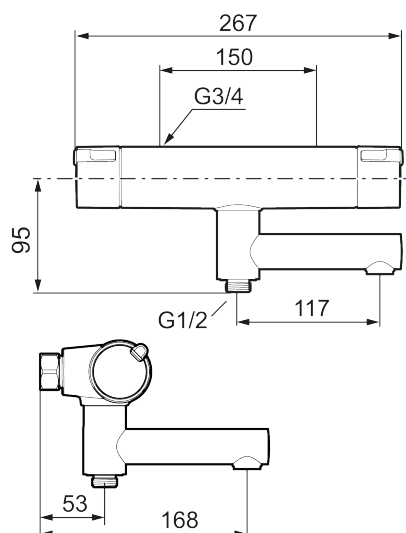

MMIX II badkarsblandare

Vår klassiska badkarsblandare MMIX i kromat utförande har fått en rakare form och ett djärvare uttryck. Resultatet? Överlägsen funktion och elegant stil!

Även insidan har fått sig en uppgradering i form av en förbättrad termostat för bästa tänkbara energieffektivitet.

Art.nr: 330100 RSK: 8245069 Flöde 3 bar: 22,9 l/min

Utförande: Krom, 150 c/c

- OBS! 150 c/c
- Utloppspip med inbyggd omkastare
- Tryckbalanserad termostatinsats
- Säkerhetsspärr 38°
- Eco-stopp
- Lead Free (blyfri)
- Återströmningsskydd enligt EU-standard SS-EN 1717