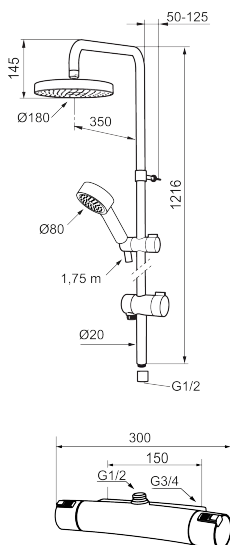

## Mora MMIX Shower System ylä- ja käsisuihkusetti

Mora MMIX yhdistää pehmeälinjaisen ja ergonomisen muotoilun energiatehokkaaseen sisäosaan. Sen muodot aaltoilevat pehmeästi, ja koko tuote viestii ajatonta, yhdenmukaista tyyliä. Mora MMIX:n kehitystyö perustui ainutlaatuiseseen, energiaa säästävään ja pitkäjänteistä ympäristöajattelua edistävään EcoSafe™-ympäristökonseptiimme

**Tuote-nro:** 731302.0011 **LVI:** 6358023

**Kuvaus:** Kromi/musta

- Mora MMIX Suihkuhana 731150.0011
- Mora MMIX Suihkusetti S5 130313

Ainutlaatuiset ominaisuudet

**TUOTEKUVAUS**

NRO.	MA-NRO	LVI	KUVAUS
12	409370.0095AE	6432135	Care säätökahvat, punainen/musta
13	409440.AE		Care säätökahvat, lukitus paikalleen, kromi/musta
14	409360.AA		Liitinmutteri 150 c/c, myymäläpakattu
14	409361.AE		Liitinmutteri 160 c/c
15	409359.AA		Suodinpari, myymäläpakattu
16	409366.AE		Nipan O-rengas M18x1
17	129154.AE		Rajoitinrengas
18	129131.AE		O-rengas (18,1 x 1,6) 2 kpl
19	708655.AE		Lukitusruuvi
20	409365.AE		Liitosnipa M18x1 - G1/2 suihkuletkulle
21	139783.AE		Poresuuttimen sisäosa, 20–24 l/min 300 kPa