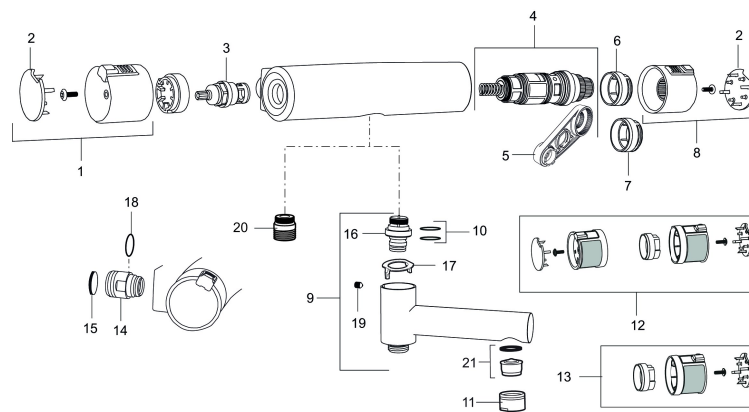

# Mora MMIX Shower System ylä- ja käsisuihkusetti

Mora MMIX yhdistää pehmeälinjaisen ja ergonomisen muotoilun energiatehokkaaseen sisäosaan. Sen muodot aaltoilevat pehmeästi, ja koko tuote viestii ajatonta, yhdenmukaista tyyliä. Mora MMIX:n kehitystyö perustui ainutlaatuihin, energiaa säästävään ja pitkäjänteistä ympäristöajattelua edistävään EcoSafe™-ympäristökonseptiimme

**Tuote-nro:** 731302.0011

**LVI:** 6358023

**Varaosalistaus**

NRO.	MA-NRO	LVI	KUVAUS
1	409353.AA	6432022	Vesimäärän säätökahva, myymäläpakattu, kromattu
1	409353.0011AA		Vesimäärän säätökahva, myymäläpakattu, kromi/musta
2	409358.AA		Päätykansi, kromattu, myymäläpakattu
2	409358.0011AA		Päätykansi, musta, myymäläpakattu
3	409354.AA	6432019	Käyttöventtiili, keraaminen, myymäläpakattu
4	409355.AE	6432023	Lämmönsäätöosa, täydellinen, huoltotyökaluin
5	891096.AE	6432025	Huoltotyökalu
6	409363.AE		Polttamissuojarengas, (vakio)
7	409364.AE		Polttamissuojarengas, (Max 42°)
8	409352.AA	6532021	Lämmönsäätökahva, myymäläpakattu, kromattu
8	409352.0011AA	6432054	Lämmönsäätökahva, myymäläpakattu, kromi/musta
9	409356	6569869	Vaihdinjuoksuputki, täydellinen
10	209519.AE		O-rengas
11	131415.AE	6561143	Poresuuttimen hylsy M24 ulk, 15 mm, kromattu
12	409370.AA	6432137	Care säätökahvat, musta/kromi
12	409370.0085AA	6432134	Care säätökahvat, lime/musta

NRO.	MA-NRO	LVI	KUVAUS
12	409370.0095AE	6432135	Care säätökahvat, punainen/musta
13	409440.AE		Care säätökahvat, lukitus paikalleen, kromi/musta
14	409360.AA		Liitinmutteri 150 c/c, myymäläpakattu
14	409361.AE		Liitinmutteri 160 c/c
15	409359.AA		Suodinpari, myymäläpakattu
16	409366.AE		Nipan O-rengas M18x1
17	129154.AE		Rajoitinrengas
18	129131.AE		O-rengas (18,1 x 1,6) 2 kpl
19	708655.AE		Lukitusruuvi
20	409365.AE		Liitosnipa M18x1 - G1/2 suihkuletkulle
21	139783.AE		Poresuuttimen sisäosa, 20–24 l/min 300 kPa