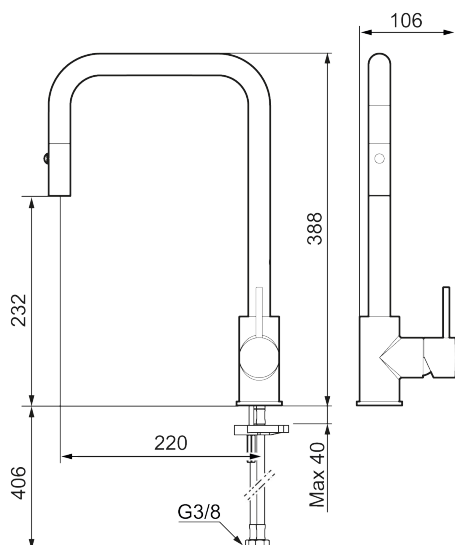

MORA INXX II pullout köksblandare

Med en tålig mattsvart nyans och ett varsamt formspråk bidrar INXX II soft till ett elegant och lyxigt kök.

Blandaren har ett utdragbart munstycke som enkelt skiftas mellan vanlig vattenstråle och dusch – och återgår till normal stråle när vattnet stängs av.

Blandarens elektroniska diskmaskinsavstängning är diskret placerad och stänger av vattenförsörjningen till diskmaskinen efter 4 eller 12 timmar.

Art.nr: 272041.12CA **RSK:** 8312037 **Flöde 3 bar:** 5,9 l/min
Utförande: Mattsvart, med integrerad diskmaskinsavstängning

- Utdragbart munstycke med två strålbilder (normal och sköljstråle)
- Omställbar flödesbegränsning och temperaturspär
- Flexibla anslutningsrör i metallomspunnen Soft PEX®, anslutning G3/8
- Svängbar pip 130°, anpassningsbar för olika diskhoar
- Med integrerad elektronisk diskmaskinsavstängning, stänger automatisk efter 4 eller 12 timmar
- Återströmningsskydd enligt EU-standard SS-EN 1717
- Hålmått Ø34-37 mm