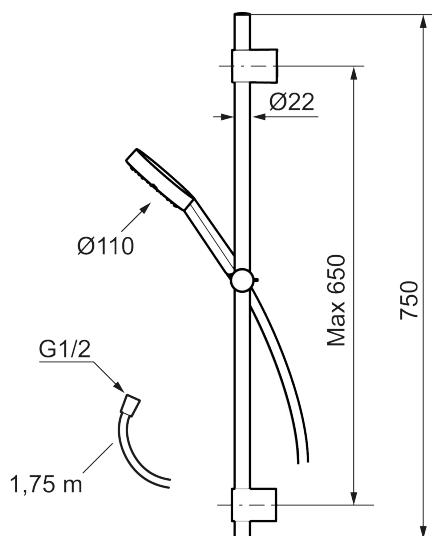

MMIX II duschset

MMIX II duschset har en nydesignad handdusch. Precis som med alla andra produkter från Mora kännetecknas denna eleganta kromade dusch av genomtänkta detaljer och hög kvalitet. En produkt som håller vad den lovar in i minsta detalj.

Art.nr: 331300 **RSK:** 8283427 **Flöde 3 bar:** 6,9 l/min

Utförande: Krom

- Metallomspunnen slang 1750 mm, PVC- och BPA-fri innerslang
- Med variabelt c/c-mått för befintliga skruvhål
- Med antikalksystem "Easy-Clean"
- Lead Free (blyfri)

Unika egenskaper

PRODUKTBESKRIVNING

MMIX II duschset

MMIX II duschset har en nydesignad handdusch. Precis som med alla andra produkter från Mora kännetecknas denna eleganta kromade dusch av genomtänkta detaljer och hög kvalitet. En produkt som håller vad den lovar in i minsta detalj.

Art.nr: 331300

RSK: 8283427

Reservdelslista

| NR. | ART.NR | RSK | BESKRIVNING |
|-----|---------|---------|--------------------------|
| 1 | S600195 | 8233058 | Handdusch, krom |
| 2 | S600109 | 8252036 | Duschslang, 1,75 m, krom |
| 3 | S600246 | 8239619 | Gliddel, krom |
| 4 | S600266 | 8239702 | Väggfäste, krom, 2-pack |