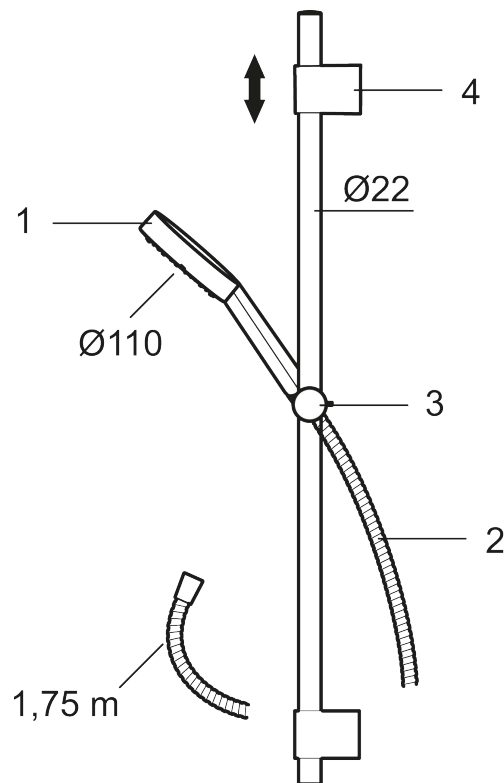

Art.nr: 331300 **RSK:** 8283427 **Flöde 3 bar:** 6,9 l/min

Utförande: Krom

- Metallomspunnen slang 1750 mm, PVC- och BPA-fri innerslang
- Med variabelt c/c-mått för befintliga skruvhål
- Med antikalksystem "Easy-Clean"
- Lead Free (blyfri)

Unika egenskaper

PRODUKTBESKRIVNING

MMIX II duschset

MMIX II duschset har en nydesignad handdusch. Precis som med alla andra produkter från Mora kännetecknas denna eleganta kromade dusch av genomtänkta detaljer och hög kvalitet. En produkt som håller vad den lovar in i minsta detalj.

Art.nr: 331300

RSK: 8283427

Reservdelslista

| NR. | ART.NR | RSK | BESKRIVNING |
|-----|---------|---------|--------------------------|
| 1 | S600195 | 8233058 | Handdusch, krom |
| 2 | S600109 | 8252036 | Duschslang, 1,75 m, krom |
| 3 | S600246 | 8239619 | Gliddel, krom |
| 4 | S600266 | 8239702 | Väggfäste, krom, 2-pack |