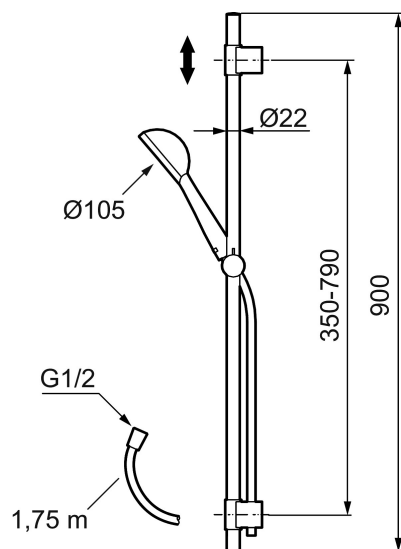

Unikke egenskaber

Komplet brusersæt, Mora One

Teknik, håndværk og design i perfekt samspil. Det er Mora One - en enkel og elegant serie, der løfter ethvert badeværelse. Mora One er designet af den kendte svenske arkitekt og designer Thomas Sandell, som her får brugervenlighed og holdbarhed til at gå op i en højere enhed med et smukt ydre. Mora One fås både som brusesæt, sæt med hoved- og håndbruser og som komplette brusesystemer med armaturer til brus eller kar.

Artikel-nummer: 130340 VVS: 737552304

Beskrivelse: Krom

- Easy Clean.
- Flexible rørholdere med skjulte skruehuller, der kan genbruge eksisterende huller i væggen
- 1750 mm slange i metal med PVC og BPA fri slange indvendig.
- Slangen opfylder EN 1113.
- Eco (Energi og vandbesparende håndbruser 7,5 l/min.)