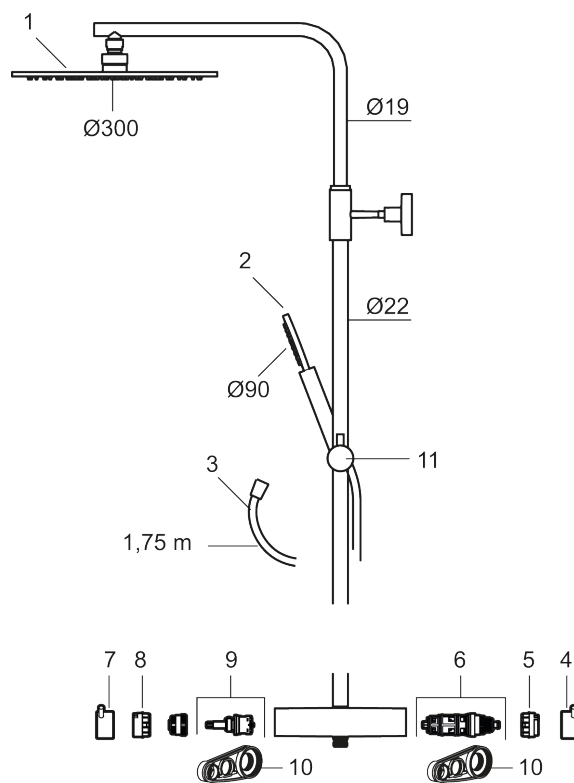

PRODUKTBESKRIVNING

MORA INXX II shower system kit

Med den moderne holdbare nyansen polert messing forener INXX II klassisk design med høy ytelse og tilbyr en jevn temperatur, høy komfort og et sterkt vern mot skålding. Takdusjens store, tynne taksil gjør at dusjen passer like bra i et baderom med sterk karakter og effektfulle former som i et stilrent baderom skapt for avkoblede stunder. Blandebatteriet er testet og godkjent ut fra gjeldende byggeregler og det er energieffektivt, noe som innebærer at man får et lavere vann- og energiforbruk uten å gi avkall på komforten. INXX II er serien som tilbyr en vannopplevelse i verdensklasse.

Om serien

INXX II er en elegant og tidløs serie i en palett av nøye utvalgte nyanser. Kombinasjonen av høy kvalitet, stilren design og herlig komfort gjør den til den ultimate serien.

Art.no.: 271900.60

NRF-nummer: 4290498

Reservedelsliste

NR.	ART. NO.	NRF-NUMMER	BESKRIVELSE
1	130348	4295038	Dusjkopp Ø300 mm m/kuleledd, krom
1	130348.12	4295039	Dusjkopp Ø300 mm m/kuleledd, matt sort
1	130348.22	4295041	Dusjkopp Ø300 mm m/kuleledd, matt hvit
1	130348.44	4295042	Dusjkopp Ø300 mm m/kuleledd, matt grå