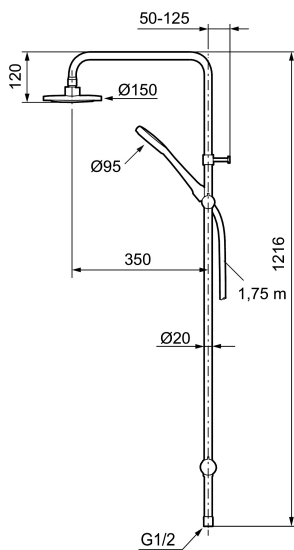

Mora Cera Shower System S5 ylä- ja käsisuihkusetti

Kylpyhuone on paikka rentoutumiselle, nautinnolle ja palautumiselle. Joten täytä se tunteella. Säästä energiaa rasittamatta itseäsi, suojaudu lämpötilavaihteluilta, suo itsellesi tavallista pidempi suihku hyvillä mielin. Mora Cera täyttää kylpyhuoneesi laatuajalla monella tapaa.

Tuote-nro: 130005 **LVI:** 6561068

Kuvaus: Kromattu

- Suihkuvaihdin keraamisella tiivisteellä
- Kromattu suihkuletku 1750 mm
- Easy-Clean - kalkinpoistojärjestelmä
- Suihkuputki lyhennettävissä
- Vaihtimessa kolme asentoa: yläsuihku, käsisuihku, tyhjennys
- Vivun suunta voidaan valita vaihtimen asennuksen yhteydessä
- Valinnainen ilmansekoitus-toiminto käsisuihkussa
- Käsisuihkun ilmansekoitus saa suihkun tuntumaan runsaammalta jo 6l/min- max virtaama 10l/min