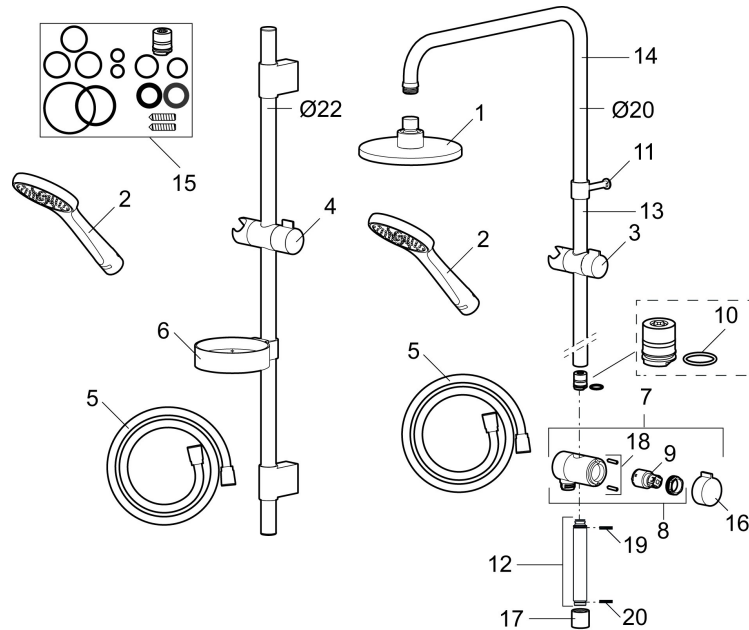

Tuote-nro: 130005 **LVI:** 6561068

Kuvaus: Kromattu

- Suihkuvaihdin keraamisella tiivisteellä
- Kromattu suihkuletku 1750 mm
- Easy-Clean - kalkinpoistojärjestelmä
- Suihkuputki lyhennettävissä
- Vaihtimessa kolme asentoa: yläsuihku, käsisuihku, tyhjennys
- Vivun suunta voidaan valita vaihtimen asennuksen yhteydessä
- Valinnainen ilmansekoitus-toiminto käsisuihkussa
- Käsisuihkun ilmansekoitus saa suihkun tuntumaan runsaammalta jo 6l/min- max virtaama 10l/min

TUOTEKUVAUS

Mora Cera Shower System S5 ylä- ja käsisuihkusetti

Kylpyhuone on paikka rentoutumiselle, nautinnolle ja palautumiselle. Joten täytä se tunteella. Säästä energiaa rasittamatta itseäsi, suojaudu lämpötilavaihteluilta, suo itsellesi tavallista pidempi suihku hyvillä mielin. Mora Cera täyttää kylpyhuoneesi laatuajalla monella tapaa.

Tuote-nro: 130005

LVI: 6561068

Varaosalistaus

NRO.	MA-NRO	LM	KUVAUS
	139912.AE	6432193	Sovitepala saippuakupin 409416 kiinnitykseen Ø20 mm
1	209555	6561075	Suihkusiivilä Ø150 mm
2	130370	6561074	Käsisuihku, max. 10 l/min.
3	409418.AE	6561111	Käsisuihkun pidike Ø20 mm
4	130363.AE	6566915	Käsisuihkun pidike Ø22 mm
5	139835.AE	6565020	Suihkuletku 1,75 m
6	409416	6569854	Saippuakuppi
7	409422		Suihkuvaihdin, täydellinen
8	409430.AE		Suihkuvaihdin (ilman kahvaa)
9	409417.AA	6430147	Vaihtimen toimiosa (myyntipakattu)
10	639173.AE		O-rengas (15,1 x 1,6), 2 kpl
11	139906.AE	6565464	Seinäpidike 20mm
12	209549.AE		Liitosputki
13	209548.AE		Alaputki

NRO.	MA-NRO	LM	KUVAUS
14	209550.AE		Yläputki
15	409425.AE		Varaosasarja
16	409443.AE		Vaihtimen kahva
17	209291.AE		Muunnosnipa G1/2 - M18x1
18	139812.AE		Rajoitinrenas M5x20
19	309246.AE		O-renas (13,1 x 1,6)
20	609029.AE		O-renas (16,1 x 1,6)