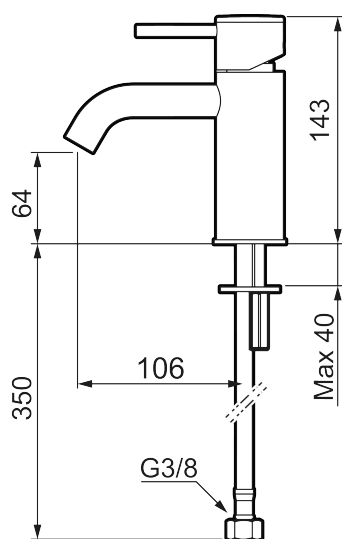

## MORA INXX II soft, small

INXX II håndvaskarmatur findes i tre forskellige højder, hvor small er et lavt armatur, der er tilpasset mindre håndvaske. I en forkromet, holdbar overflader og håndvaskarmaturets stilrene form højner INXX II soft badeværelsets standard og giver en følelse af kvalitet og elegance. Armaturet er testet og godkendt ud fra det gældende bygningsreglement og er energieffektivt, hvilket indebærer, at det giver et lavere vand- og energiforbrug uden at gå på kompromis med komforten. Bundventilen fås som tilbehør i samme overflader.

### Om serien

INXX II er en elegant og tidløs serie i en palet af nøje udvalgte overflader. Kombinationen af høj kvalitet, stilfuldt design og vidunderlig komfort gør den til den ypperligste serie.

Artikel-nummer: 273001.CA VVS: 701495204 Flow 3 bar: 4,5 l/m  
Beskrivelse: Krom

### Tilbageløbssikring

- Til håndvask.
- 106 mm fremspring.
- Keramisk tætning.
- Indbygget temperatur- og flowbegrænsner.
- Flexible tilslutningsslanger.
- Hulmål Ø34-37 mm.

PRODUKTBEKRIVELSE

MORA INXX II soft, small

INXX II håndvaskarmatur findes i tre forskellige højder, hvor small er et lavt armatur, der er tilpasset mindre håndvaske. I en forkromet, holdbar overflader og håndvaskarmaturets stilrene form højner INXX II soft badeværelsets standard og giver en følelse af kvalitet og elegance. Armaturet er testet og godkendt ud fra det gældende bygningsreglement og er energieffektivt, hvilket indebærer, at det giver et lavere vand- og energiforbrug uden at gå på kompromis med komforten. Bundventilen fås som tilbehør i samme overflader.