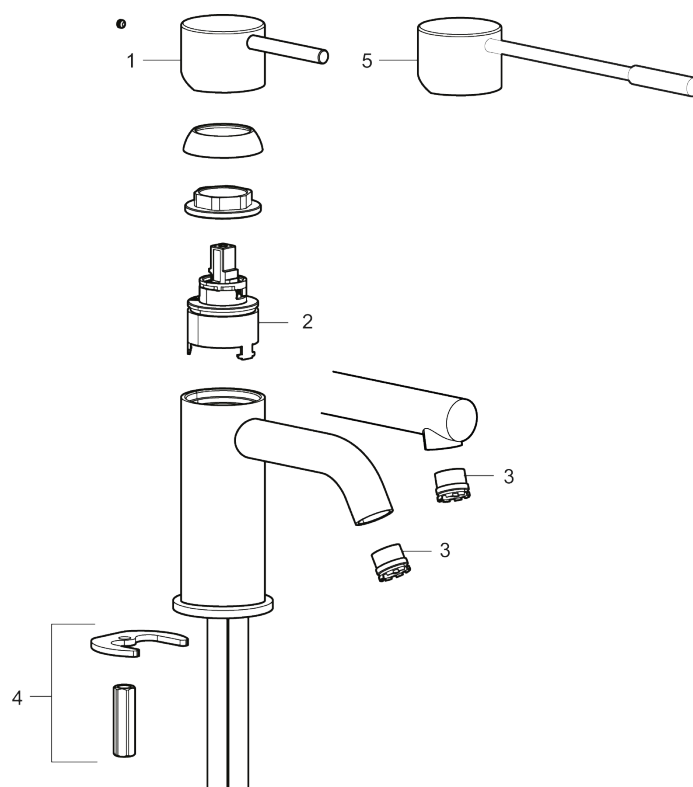

PRODUKTBEKRIVELSE

MORA INXX II soft, small

INXX II håndvaskarmatur findes i tre forskellige højder, hvor small er et lavt armatur, der er tilpasset mindre håndvaske. I en forkromet, holdbar overflader og håndvaskarmaturets stilrene form højner INXX II soft badeværelsets standard og giver en følelse af kvalitet og elegance. Armaturet er testet og godkendt ud fra det gældende bygningsreglement og er energieffektivt, hvilket indebærer, at det giver et lavere vand- og energiforbrug uden at gå på kompromis med komforten. Bundventilen fås som tilbehør i samme overflader.

Om serien

INXX II er en elegant og tidløs serie i en palet af nøje udvalgte overflader. Kombinationen af høj kvalitet, stilfuldt design og vidunderlig komfort gør den til den ypperligste serie.

Artikel-nummer: 273001.CA VVS: 701495204

Reservedelsliste

NR.	ART.NO	VVS	BESKRIVELSE
1	409701.AE		Greb, komplet, krom
1	409701.12AE		Greb, komplet, matsort
1	409701.22AE		Greb, komplet, mathvid
1	409701.44AE		Greb, komplet, matgrå
1	409701.60AE		Greb, komplet, poleret messing PVD