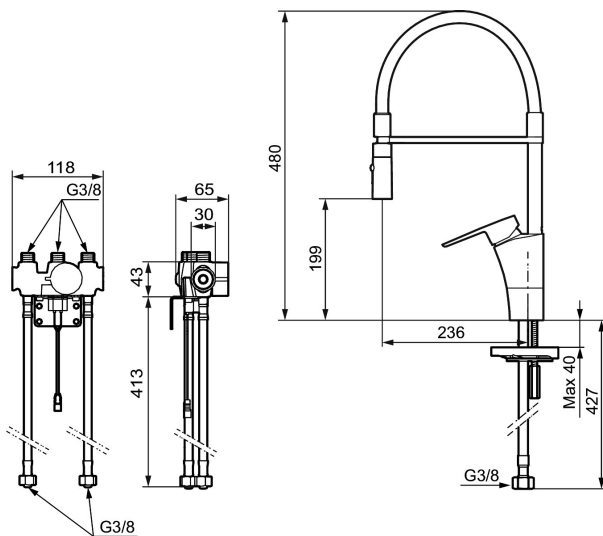

Ainutlaatuiset ominaisuudet

Mora Cera Duo Miniprofi

Tuote-nro: 242402 Flow 3 bar: 9,1 l/m

Kuvaus: Kromattu, paristokäyttöinen (sis.pariston)

- ESS-energiansäästötoiminto
- Yhdistetty keittiöhana ja esihuuhtelulaite
- Lämpötilan ja virtaaman esisääto
- Keraaminen säätökasetti: pitkä käyttöikä ja pehmeä sulkeutuminen
- Juoksuputken rajoitus valittavissa 60°, 85°, 110° tai 360° (rajoitinsarja 60° tai 110° mukaan)
- Ajustettu huuhtelu - turvallinen sulkeutuminen estää tulvimisen
- Voidaan sulkea 5 min. ajaksi (esim. siivouksen ajaksi)
- Alhainen virrankulutus takaa paristolle pitkän toiminta-ajan
- Tunnistin IP67
- Ääniluokka 1

Asennus:

- Automaattinen tunnistimen kalibrointi
- Kaiki mallit voidaan muuttaa paristokäyttöisestä (6V) verkkovirralla (12V AC/DC)
- Verkkovirralla vaihdettaessa tarvitaan adapterisarja S600147
- Joustavat Soft PEX®- liitosletkut 3/8" liitosmutterilla
- Asennusreikä Ø34-37 mm