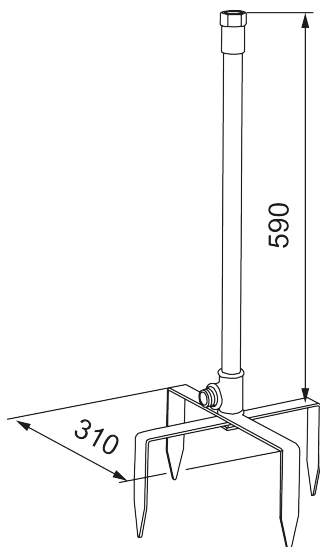

Unika egenskaper

Fot till utedusch

Förvandla uteduschen till en fristående modell med detta tillbehör. Underdelen består av ett stabilt spjut som lätt trycks ned i marken, vilket också gör att duschen lätt kan flyttas runt i trädgården.

Art.nr: 400028

Utförande: Svart

- Tillbehör som gör den vägghängda uteduschen till en fristående modell
- Underdel av stabila spjut som lätt trycks ned i marken, vilket också gör att duschen kan flyttas runt i trädgården