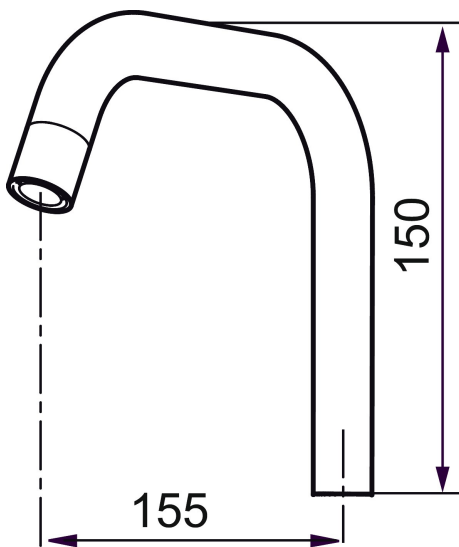

## Svingtud

Artikel-nummer: 209508.AE VVS: 728007653

Beskrivelse: Krom

- Til køkkenarmatur Mora Rexx K7.
- Høj buet J-svingtud.