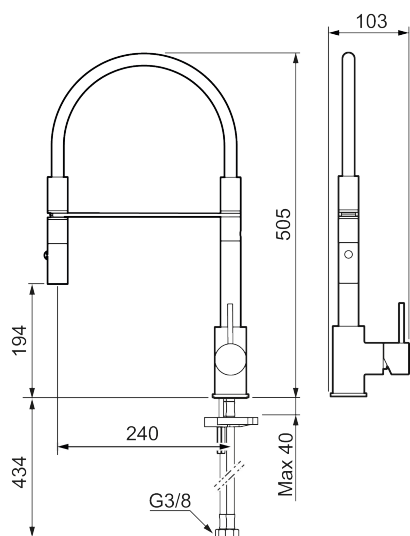

Om serien

INXX II er en elegant og tidløs serie i en palet af nøje udvalgte overflader. Kombinationen af høj kvalitet, stilfuldt design og vidunderlig komfort gør den til den ypperligste serie.

Artikel-nummer: 272081.44CA
VVS: 716266112
Flow 3 bar: 6,0 l/m
Beskrivelse: Matgrå

Unikke egenskaber

Tilbageløbssikring

- Til køkkenvask.
- Spulerbruser med to forskellige vandstrålemuligheder.
- Med høj svingtud 60°, 85°, 110° eller 360°.
- 240 mm fremspring.
- Keramisk kartusche.
- Indbygget temperatur- og flowbegrænser.
- Flexible tilslutningsslanger.
- Kontraventiler.
- Hulmål Ø34-37 mm.