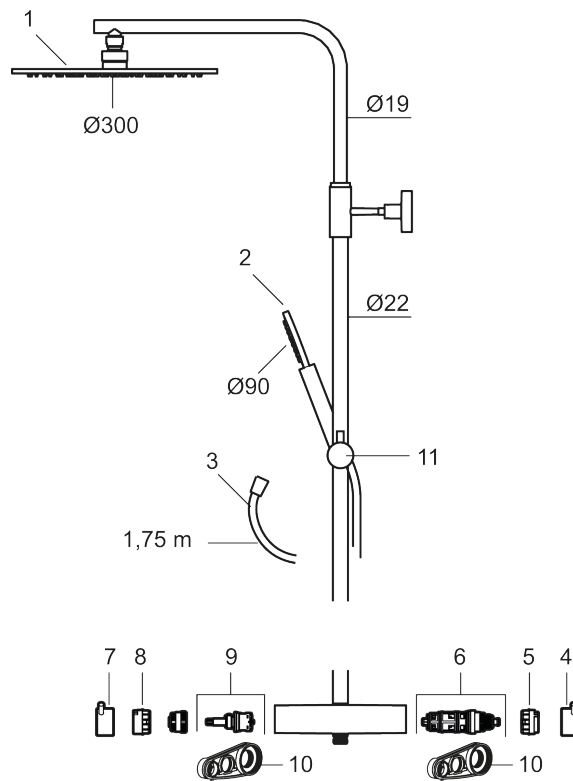

PRODUKTBESKRIVNING

MORA INXX II shower system kit

Med en holdbar mattsort nyanse forener INXX II klassisk design med høy ytelse og tilbyr en jevn temperatur, høy komfort og et sterkt vern mot skålding. Takdusjens store, tynne taksil gjør at dusjen passer like bra i et baderom med sterk karakter og effektfulle former som i et stilrent baderom skapt for avkoblede stunder. Blandebatteriet er testet og godkjent ut fra gjeldende byggeregler og det er energieffektivt, noe som innebærer at man får et lavere vann- og energiforbruk uten å gi avkall på komforten. INXX II er serien som tilbyr en vannopplevelse i verdensklasse.

Om serien

INXX II er en elegant og tidløs serie i en palett av nøye utvalgte nyanser. Kombinasjonen av høy kvalitet, stilren design og herlig komfort gjør den til den ultimate serien.

Art.no.: 271900.12

NRF-nummer: 4290495

Reservedelsliste

NR.	ART. NO.	NRF-NUMMER	BESKRIVELSE
1	130348	4295038	Dusjkopp Ø300 mm m/kuleledd, krom
1	130348.12	4295039	Dusjkopp Ø300 mm m/kuleledd, matt sort
1	130348.22	4295041	Dusjkopp Ø300 mm m/kuleledd, matt hvit
1	130348.44	4295042	Dusjkopp Ø300 mm m/kuleledd, matt grå