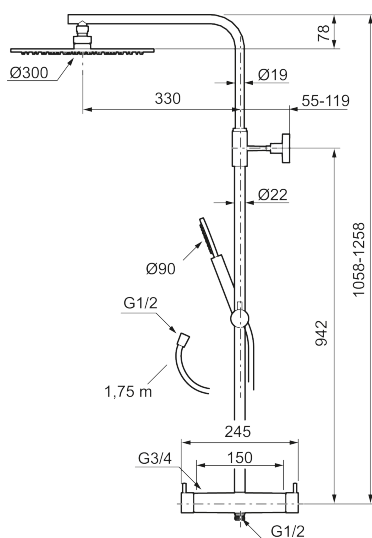

- Sikkerhetsbatteri med takdusj
- Trykk- og termostatstyrt
- Eco mengdeknapp
- Sperreknapp 38°C
- Med keramisk reversibel overdel
- Med tilbakeslagsventiler etter standard EN 1717
- Med antikalksystem "Easy Clean"
- Hånddusj 7,5 l/min og takdusj 11 l/min
- Metallslange 1,75 m, PVC/BPA-fri innerslange
- Justerbar stang
- OBS! Dekkskiver og anslutningskupper bestilles separat