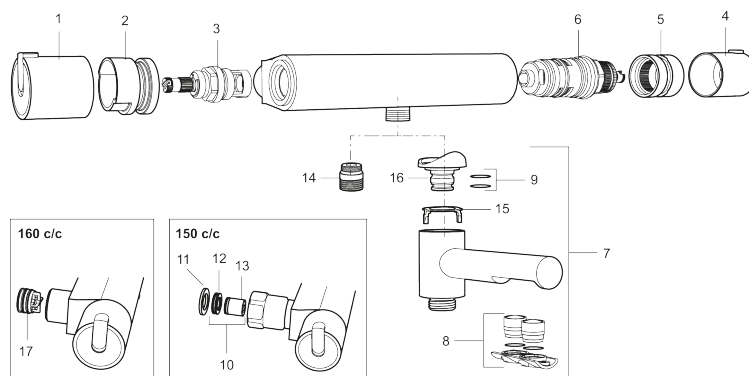

TUOTEKUVAUS

Mora Rexx T5 termostaatti-suihkuhana

Mora Rexx on skandinaavista muotoilua ja toimivuutta parhaimmillaan. Minimalistinen sarja, jossa tärkeintä on yksinkertaisuus. Sarjan innovatiivisuus on sen tarkkuudessa. Kun traditio ja käsityö lyövät kättä modernien valmistusmenetelmien ja innoittavan muotoilun kanssa, on tuloksena Mora Rexx. Mora Rexx on kaunis suihkuhana, jonka ainutlaatuiset toiminnot takaavat turvallisuuden ja käyttömukavuuden.

Tuote-nro: 707065

LVI: 6360620

Varaosalistaus

NRO.	MA-NRO	LVI	KUVAUS
1	209511.AE	6432133	Lämmönsäätökahva, kromattu
1	209511.0011AE	6432132	Lämmönsäätökahva, kromi/musta
2	209513.AE		Lämmönsäädön rajoitinrenkas
3	708467.AE	6432093	Käyttöventtiili
4	209510.AE	6432130	Vesimäärän säätökahva, kromattu
4	209510.0011AE	6432129	Vesimäärän säätökahva, kromi/musta
5	209512.AE		Vesimäärän rajoitinrenkas
6	708468.AE	6432185	Lämmönsäätöosa
7	209515		Vaihdinjuoksuputki suihkuhanan muuttamiseksi kylpyhanaksi, kromattu
7	209515.0011		Vaihdinjuoksuputki suihkuhanan muuttamiseksi kylpyhanaksi, kromi/musta
8	209516.AE		Poresuutin, kromattu
8	209516.0011AE		Poresuutin, kromi/musta
9	209519.AE		O-renkas
10	708338.AE	6432191	Suodin-yksisuuntaventtiili (2 kpl)
11	709339.AE		Tiiviste
12	708080.AE	6432192	Suodinpari, 150 c/c