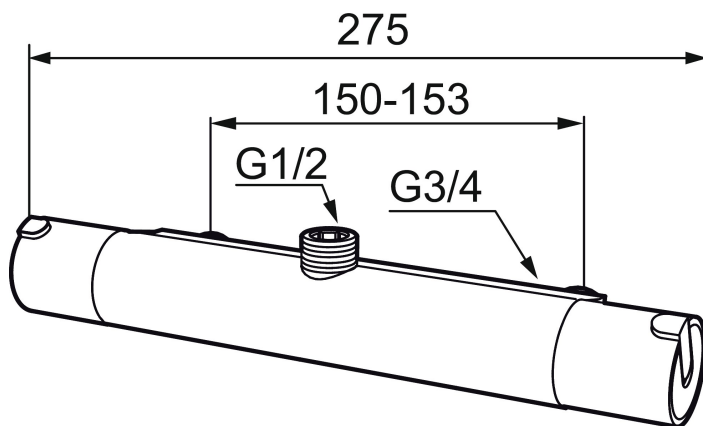

Tuote-nro: 707065 **LVI:** 6360620

Kuvaus: Kromattu

Ainutlaatuiset ominaisuudet

- Liitos ylös
- Paineentasajalla täydennetty termostaattitoiminto
- Imusuojattu EU-standardin SS-EN 1717 mukaan
- Turvanuppi + 38°C
- Ääniluokka 2