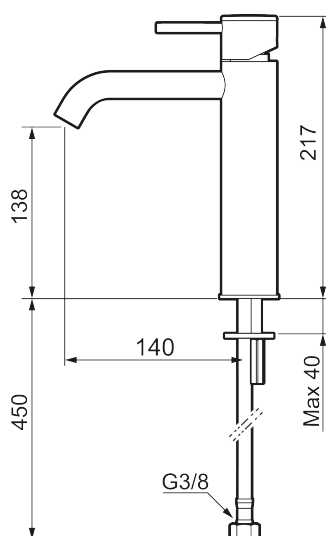

## MORA INXX II soft, medium

INXX II håndvaskarmatur findes i tre forskellige højder, hvor medium er et mellemhøjt armatur, der er tilpasset større håndvaske. I en slidstærk, mathvid overflader og håndvaskarmaturets stilrene form højner INXX II soft badeværelsets standard og giver en følelse af kvalitet og elegance. Armaturet er testet og godkendt ud fra det gældende bygningsreglement og er energieffektivt, hvilket indebærer, at det giver et lavere vand- og energiforbrug uden at gå på kompromis med komforten. Bundventilen fås som tilbehør i samme overflader.

Beskrivelse: Mathvid

- Ceramic cartridge
- Adjustable flow control and temperature limiter
- Soft PEX® hoses with 3/8" connecting nut (stainless steel braided)
- Hole diameter Ø34-37 mm

PRODUKTBESKRIVELSE

MORA INXX II soft, medium

INXX II håndvaskarmatur findes i tre forskellige højder, hvor medium er et mellemhøjt armatur, der er tilpasset større håndvaske. I en slidstærk, mathvid overflader og håndvaskarmaturets stilrene form højner INXX II soft badeværelsets standard og giver en følelse af kvalitet og elegance. Armaturet er testet og godkendt ud fra det gældende bygningsreglement og er energieffektivt, hvilket indebærer, at det giver et lavere vand- og energiforbrug uden at gå på kompromis med komforten. Bundventilen fås som tilbehør i samme overflader.