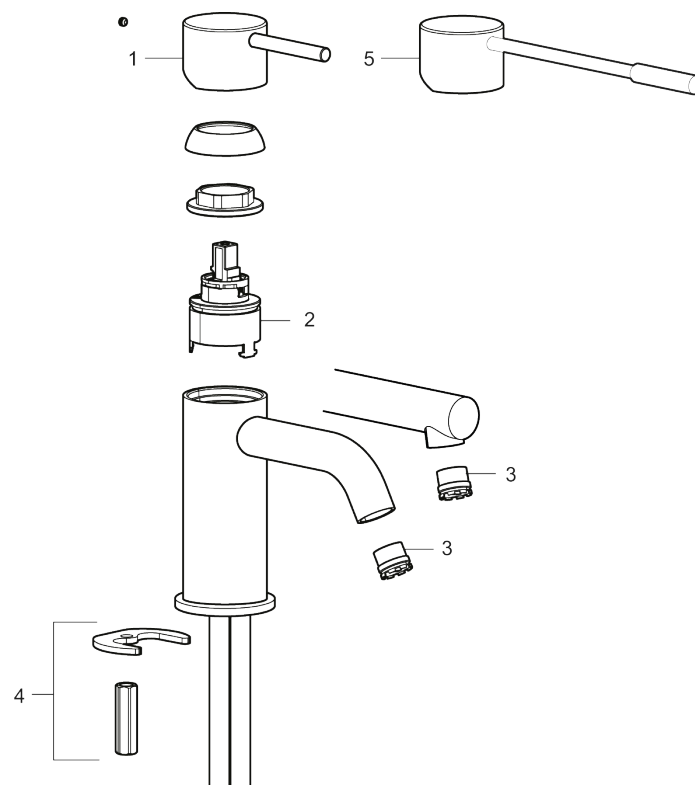

Beskrivelse: Mathvid

- Ceramic cartridge
- Adjustable flow control and temperature limiter
- Soft PEX® hoses with 3/8" connecting nut (stainless steel braided)
- Hole diameter Ø34-37 mm

PRODUKTBESKRIVELSE

MORA INXX II soft, medium

INXX II håndvaskarmatur findes i tre forskellige højder, hvor medium er et mellemhøjt armatur, der er tilpasset større håndvaske. I en slidstærk, mathvid overflader og håndvaskarmaturets stilrene form højner INXX II soft badeværelsets standard og giver en følelse af kvalitet og elegance. Armaturet er testet og godkendt ud fra det gældende bygningsreglement og er energieffektivt, hvilket indebærer, at det giver et lavere vand- og energiforbrug uden at gå på kompromis med komforten. Bundventilen fås som tilbehør i samme overflader.

VVS: 701496210

Reservedelsliste

NR.	ART.NO	WS	BESKRIVELSE
1	409701.AE		Greb, komplet, krom
1	409701.12AE		Greb, komplet, matsort
1	409701.22AE		Greb, komplet, mathvid

NR.	ART.NO	WS	BESKRIVELSE
1	409701.44AE		Greb, komplet, matgrå
1	409701.60AE		Greb, komplet, poleret messing PVD
1	409701.62AE		Greb, komplet, børstet messing PVD
2	409703.AE		Keramisk indstats
3	409706.AE		Strålsamler M16,5 udv., 5 l/min ved 2–6 bar
4	209518.AE	745148620	Monteringssæt til håndvaskarmatur
5	409708.AE	745146404	Handicapvenligt greb, L=172, krom
5	409708.12AE	745146411	Handicapvenligt greb, L=172, matsort
5	409708.22AE	745146410	Handicapvenligt greb, L=172, mathvid
5	409708.44AE	745146412	Handicapvenligt greb, L=172, matgrå
5	409708.60AE	745146485	Handicapvenligt greb, L=172, poleret messing PVD
5	409708.62AE	745146487	Handicapvenligt greb, L=172, børstet messing PVD