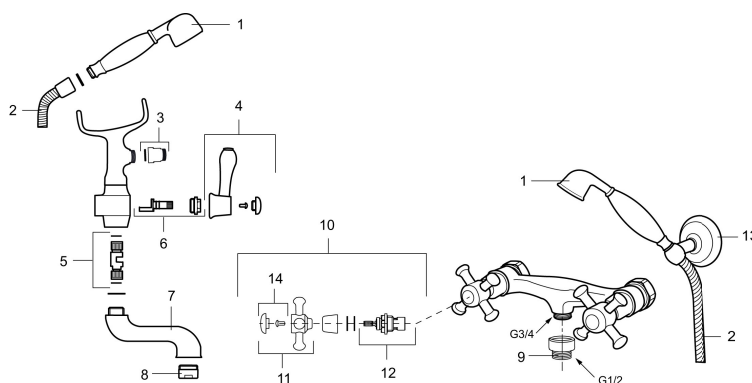

MORA CLASSIC togrepsbatteri

Mora Classic er en eksklusiv serie vannkraner som ivaretar de gamle designidealene med de runde og kraftige formene. Alle deler er fremstilt i metall, med ekte Morakvalitet. I tillegg til komfort og trygghet gir et Mora Classic badekarbatteri deg detaljen som skaper helheten på badet ditt. Keramisk tetning er standard. Moderne teknikk i klassisk tapning når den er som best.

Art.no.: 700624.0065 NRF-nummer: 4290371

Utførende: Krom/Gull

- Med hånddusjgaffel, slange og hånddusj
- Med vender, kar/dusj

Unike funksjoner

PRODUKTBSKRIVNING

MORA CLASSIC togrepsbatteri

Mora Classic er en eksklusiv serie vannkraner som ivaretar de gamle designidealene med de runde og kraftige formene. Alle deler er fremstilt i metall, med ekte Morakvalitet. I tillegg til komfort og trygghet gir et Mora Classic badekarbatteri deg detaljen som skaper helheten på badet ditt. Keramisk tetning er standard. Moderne teknikk i klassisk tapning når den er som best.

Art.no.: 700624.0065

NRF-nummer: 4290371

Reservedelsliste

NR.	ART. NO.	NRF-NUMMER	BESKRIVELSE
1	130802.AE	4294691	Hånddusj, krom
2	S600310		Dusjslange, 1,75 m, krom
3	S600075		Nippelmuffe med tilbakeslagsventil
4	708141.AE	4295854	Spak til sjalter
5	708143.AE	4295856	Stempel til sjalter
6	708142.AE	4295855	Sjalter
7	708339		Utløpstut for badekarbatteri
8	131328.AE	4296505	Strålesamler M28 utv., 24–26 l/min ved 3 bar, krom
9	640000.AE		Overgangsnippel G1/2 utv- G3/4 innv med pakning
10	708147.AE	4295802	Overdel med ratt komplett, keramisk tetning
11	708137.AE	4295851	Ratt, komplett med skrue og dekkebrikke (VV+KV)
12	719109.AE	4295803	Keramisk overdel G1/2 uten ratt
13	130804.AE	4294731	Veggholder for hånddusj, krom
14	708135.AE	4296507	Skrue og dekkebrikke (VV+KV) krom
14	708135.65AE		Skrue og dekkebrikke (VV+KV) gull