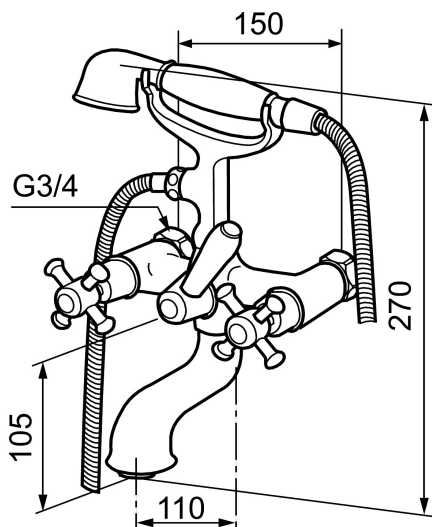

MORA CLASSIC togrepsbatteri

Mora Classic er en eksklusiv serie vannkraner som ivaretar de gamle designidealene med de runde og kraftige formene. Alle deler er fremstilt i metall, med ekte Morakvalitet. I tillegg til komfort og trygghet gir et Mora Classic badekarbatteri deg detaljen som skaper helheten på badet ditt. Keramisk tetning er standard. Moderne teknikk i klassisk tapning når den er som best.

Art.no.: 700624.0065 NRF-nummer: 4290371

Utførende: Krom/Gull

- Med hånddusjgaffel, slange og hånddusj
- Med vender, kar/dusj

Unike funksjoner

PRODUKTBSKRIVNING

MORA CLASSIC togrepsbatteri

Mora Classic er en eksklusiv serie vannkraner som ivaretar de gamle designidealene med de runde og kraftige formene. Alle deler er fremstilt i metall, med ekte Morakvalitet. I tillegg til komfort og trygghet gir et Mora Classic badekarbatteri deg detaljen som skaper helheten på badet ditt. Keramisk tetning er standard. Moderne teknikk i klassisk tapning når den er som best.

Art.no.: 700624.0065

NRF-nummer: 4290371

Reservedelsliste

NR.	ART. NO.	NRF-NUMMER	BESKRIVELSE
1	130802.AE	4294691	Hånddusj, krom
2	S600310		Dusjslange, 1,75 m, krom
3	S600075		Nippelmuffe med tilbakeslagsventil
4	708141.AE	4295854	Spak til sjalter
5	708143.AE	4295856	Stempel til sjalter
6	708142.AE	4295855	Sjalter
7	708339		Utløpstut for badekarbatteri
8	131328.AE	4296505	Strålesamler M28 utv., 24–26 l/min ved 3 bar, krom
9	640000.AE		Overgangsnippel G1/2 utv- G3/4 innv med pakning
10	708147.AE	4295802	Overdel med ratt komplett, keramisk tetning
11	708137.AE	4295851	Ratt, komplett med skrue og dekkebrikke (VV+KV)
12	719109.AE	4295803	Keramisk overdel G1/2 uten ratt
13	130804.AE	4294731	Veggholder for hånddusj, krom
14	708135.AE	4296507	Skrue og dekkebrikke (VV+KV) krom
14	708135.65AE		Skrue og dekkebrikke (VV+KV) gull