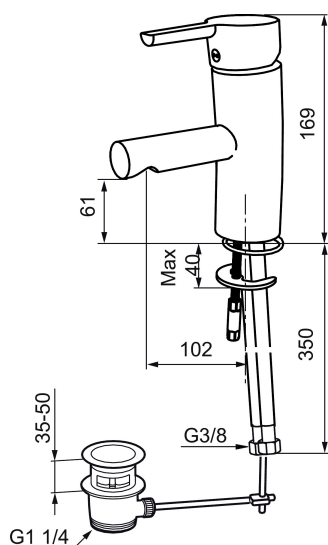

MORA MMIX B5 wastafelmengkraan

Artikelnummer: 733051.CA Flow 3 bar: 8,1 l/m

Omschrijving: Chrom, vaste doorstroomhoeveelheid bij 200-600 kPa

- Met trekwaste
- ESS (Energie Spaar Systeem)
- Soft closing principe met keramische afdichtingen
- Instelbare volumestroom en temperatuurbegrenzing
- Eco (Energie- en waterbesparende volumestroombegrenzer)
- Flexible aansluitslangen 3/8"
- Goedgekeurd door de Zweedse Reuma Vereniging
- Lead Free (loodvrije messing)
- Kraangat Ø33,5-37 mm

Unieke karaktereigenschappen

Type terugstroombeveiliging

PRODUCTOMSCHRIJVING

MORA MMIX B5 wastafelmengkraan

Artikelnummer: 733051.CA

Onderdelen lijst

NR.	ARTIKELNR.	OMSCHRIJVING
1	209524.AE	Begrenzer draaihoek uitloop
2	209543.AE	Begrenzer draaihoek uitloop 40°
3	S600206	Zelfsluitende handdouche, chroom
4	409340.AE	Stabilisatieset
5	409380.AE	Straalregelaar met kogelscharnier M22 bidr., 7–9 l/min van 300 kPa
6	131415.AE	Behuizing M24 bidr., 15 mm, chroom
7	409382.AE	Straalregelaar M21,5 bidr., 7–9 l/min van 300 kPa
7	409385.AE	Straalregelaar M21,5 bidr., 5 l/min van 200–600 kPa
7	S600228	Straalregelaar M21,5 bidr., 3 l/min van 200–600 kPa
8	131410.AE	Behuizing M22 bidr.
9	409387.AE	Bevestigingsset, wastafel
10	409388.AE	Bevestigingsset, keuken
11	409389.AE	Hendel, compleet
12	409390.AE	Care-hendel, L=150 mm, compleet
13	409391.AE	Afdekdop
14	409392.AE	Kleurmarkering en schroef voor hendel
15	409393.AE	Vergrendelingsmoer, met servicegereedschap