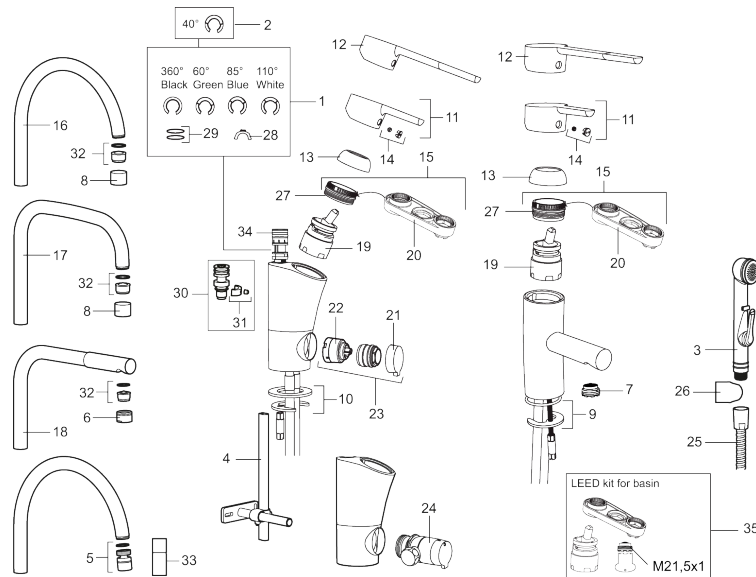

Unieke karaktereigenschappen

Type terugstroombeveiliging

PRODUCTOMSCHRIJVING

MORA MMIX B5 wastafelmengkraan

Artikelnummer: 733051.CA

Onderdelen lijst

NR.	ARTIKELNR.	OMSCHRIJVING
1	209524.AE	Begrenzer draaihoek uitloop
2	209543.AE	Begrenzer draaihoek uitloop 40°
3	S600206	Zelfsluitende handdouche, chroom
4	409340.AE	Stabilisatieset
5	409380.AE	Straalregelaar met kogelscharnier M22 bidr., 7–9 l/min van 300 kPa
6	131415.AE	Behuizing M24 bidr., 15 mm, chroom
7	409382.AE	Straalregelaar M21,5 bidr., 7–9 l/min van 300 kPa
7	409385.AE	Straalregelaar M21,5 bidr., 5 l/min van 200–600 kPa
7	S600228	Straalregelaar M21,5 bidr., 3 l/min van 200–600 kPa
8	131410.AE	Behuizing M22 bidr.
9	409387.AE	Bevestigingsset, wastafel
10	409388.AE	Bevestigingsset, keuken
11	409389.AE	Hendel, compleet
12	409390.AE	Care-hendel, L=150 mm, compleet
13	409391.AE	Afdekdop
14	409392.AE	Kleurmarkering en schroef voor hendel
15	409393.AE	Vergrendelingsmoer, met servicegereedschap