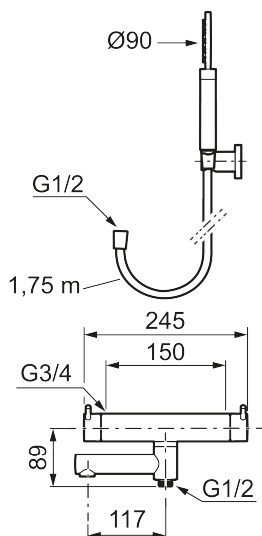

Utförande: Polerad mässing PVD, 150 c/c

Unika egenskaper

Skyddsmodul 

- OBS! 150 c/c
- Med handdusch, upphängare och metallomspunnen slang 1750 mm, PVC- och BPA-fri innerslang
- Utloppspip med inbyggd omkastare
- Tryckbalanserad termostatsats
- Säkerhetsspärr 38°
- Eco-stopp
- Piputsprång med väggbricka 176 mm
- Ansl. inv. G3/4
- Återströmningsskydd enligt EU-standard SS-EN 1717

Reservdelslista

NR.	ART.NR	RSK	BESKRIVNING
1	209575	8275496	Handdusch, krom
1	209575.12	8275497	Handdusch, mattsvart
1	209575.22	8275498	Handdusch, mattvit
1	209575.44	8275499	Handdusch, mattgrå
1	209575.60	8275500	Handdusch, polerad mässing PVD
1	209575.62	8275501	Handdusch, borstad mässing PVD
2	131170.AE	8251927	Metallomspunnen duschslang 1750 mm, krom