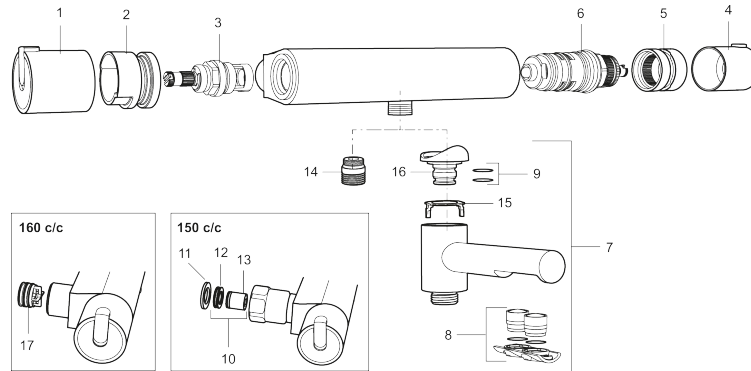

Thermostatische douchemengkraan MORA REXX T5

Artikelnummer: 707065.0011

Omschrijving: Chroom/Zwart, incl. s-koppelingen (2 x 701001)

- Met douche-aansluiting boven
- Met Eco functie
- Temperatuurknop met begrenzing op 38°C
- Inlaten 3/4" binnendraad
- Met keerkleppen vlg EN1717

Unieke karaktereigenschappen

Type terugstroombeveiliging 

PRODUCTOMSCHRIJVING

Thermostatische douchemengkraan MORA REXX T5

Artikelnummer: 707065.0011

Onderdelen lijst

NR.	ARTIKELNR.	OMSCHRIJVING
1	209511.AE	Bedieningshendel, chroom
1	209511.0011AE	Bedieningshendel, chroom/zwart
2	209513.AE	Temperatuurbegrenzingsring
3	708467.AE	Bovendeel
4	209510.AE	Temperatuurhendel, chroom
4	209510.0011AE	Temperatuurhendel, chroom/zwart
5	209512.AE	Volumestroombegrenzingsring
6	708468.AE	Thermostatische patroon
7	209515	Draibare uitloop, chroom
7	209515.0011	Draibare uitloop, chroom/zwart
8	209516.AE	Straalregelaar, chroom
8	209516.0011AE	Straalregelaar, zwart
9	209519.AE	Pakkingset
10	708338.AE	Keerleppe (2 stuks)
11	709339.AE	Pakking
12	708080.AE	Ring
13	139465.AE	Keerleppe
14	409659.AE	Douche verloopnippel M18x1xG1/2
15	38521000	Stop ring
16	209494.AE	Nippel voor badmengkraan

NR.	ARTIKELNR.	OMSCHRIJVING
17	129380.AE	Anti-Keerleppen (2 stuks)