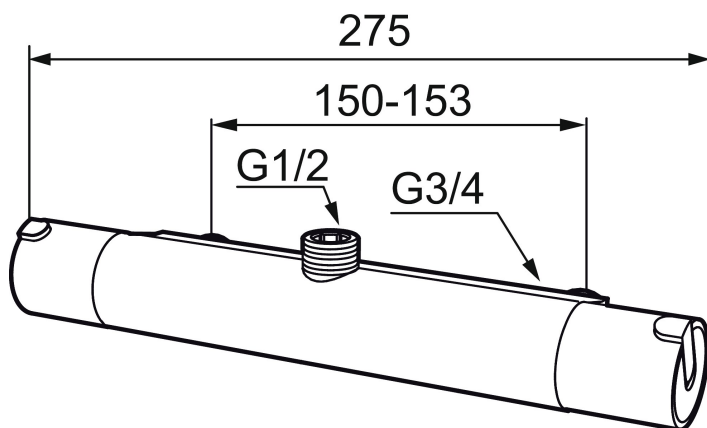

Thermostatische douchemengkraan MORA REXX T5

Artikelnummer: 707065.0011

Omschrijving: Chroom/Zwart, incl. s-koppelingen (2 x 701001)

- Met douche-aansluiting boven
- Met Eco functie
- Temperatuurknop met begrenzing op 38°C
- Inlaten 3/4" binnendraad
- Met keerkleppen vlg EN1717

Unieke karaktereigenschappen

Type terugstroombeveiliging 

PRODUCTOMSCHRIJVING

Thermostatische douchemengkraan MORA REXX T5

Artikelnummer: 707065.0011

Onderdelen lijst

NR.	ARTIKELNR.	OMSCHRIJVING
1	209511.AE	Bedieningshendel, chroom
1	209511.0011AE	Bedieningshendel, chroom/zwart
2	209513.AE	Temperatuurbegrenzingsring
3	708467.AE	Bovendeel
4	209510.AE	Temperatuurhendel, chroom
4	209510.0011AE	Temperatuurhendel, chroom/zwart
5	209512.AE	Volumestroombegrenzingsring
6	708468.AE	Thermostatische patroon
7	209515	Draibare uitloop, chroom
7	209515.0011	Draibare uitloop, chroom/zwart
8	209516.AE	Straalregelaar, chroom
8	209516.0011AE	Straalregelaar, zwart
9	209519.AE	Pakkingset
10	708338.AE	Keerleppe (2 stuks)
11	709339.AE	Pakking
12	708080.AE	Ring
13	139465.AE	Keerleppe
14	409659.AE	Douche verloopnippel M18x1xG1/2
15	38521000	Stop ring
16	209494.AE	Nippel voor badmengkraan

NR.	ARTIKELNR.	OMSCHRIJVING
17	129380.AE	Anti-Keerleppen (2 stuks)