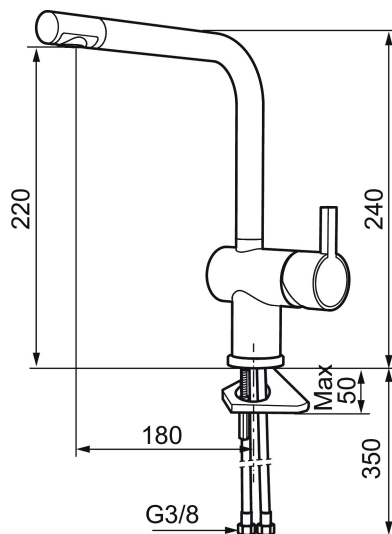

Unieke karaktereigenschappen

Type terugstroombeveiliging 

Keukenmengkraan MORA REXX K6

Met hun simpele, minimalistische design, vormen Mora REXX mengkranen de essentie van Scandinavisch design en functionaliteit. De innovatie is te vinden in de precisie. Waar traditie en vakmanschap in contact komen met de modernste productietechnieken en inspirerend design, is Mora REXX het resultaat. De hier getoonde uitvoering is een prachtige keukenmengkraan met ongekende functionaliteit en het summum van veiligheid en comfort.

Artikelnummer: 707110 Flow 3 bar: 8,1 l/m

Omschrijving: Chroom

- ESS (Energie Spaar Systeem)
- Met keramische afdichtingen
- Instelbare volumestroom en temperatuurbegrenzing
- Eco (Energie- en waterbesparende volumestroombegrenzer, 7,6 l/min bij 200-600 kPa, drukonafhankelijk)
- Draaibare uitloop 60°, 120° of 360°
- Flexible aansluitslangen 3/8" wartel
- Kraangat Ø32-35 mm