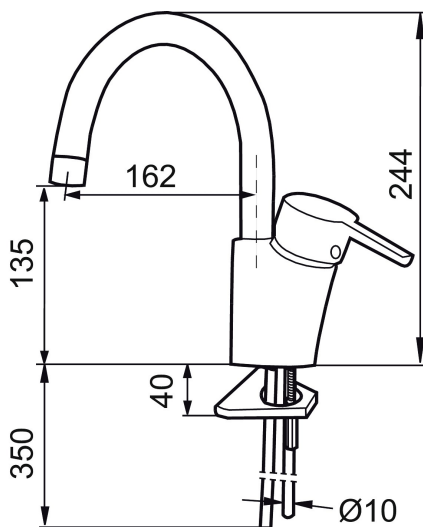

MORA MMIX tvättränneblandare

Mora MMIX kombinerar en formskön och ergonomisk design med en energieffektiv insida. Designen präglas av en smekamt böljande geometri och förmedlar en tidlös och sammanhängande stil över hela serien. Vårt unika miljökoncept EcoSafe™ ligger till grund för utvecklingsarbetet och bidrar till låg energiförbrukning och långsiktig miljöhänsyn.

Art.nr: 733092 RSK: 8457279 Flöde 3 bar: 7,5 l/min
Utförande: Krom

Unika egenskaper

Skyddsmodul 

- ESS (energisparsystem)
- Mjukstängning med keramisk tätning
- Fast, eller fullt svängbar pip
- Flexibla anslutningsrör i metallomspunnen Soft PEX®
- Godkänd av reumatikerförbundet
- Lead Free (blyfri)
- Hålmått Ø32-37 mm