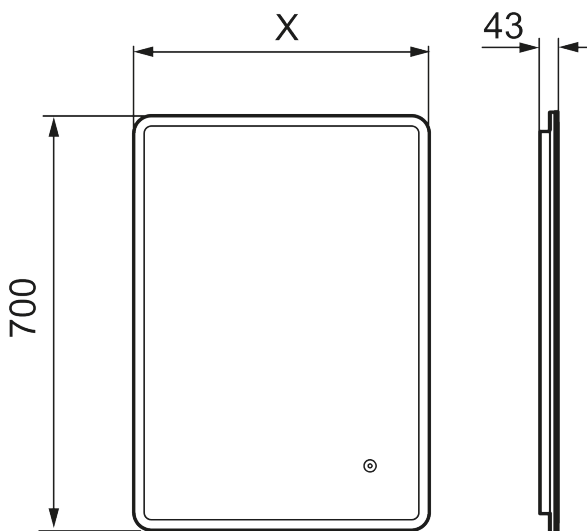

Unike funksjoner

MORA CARA I, speil

Cara har et design som minner om Solo I, med hvit akrylramme, og touch-funksjon for å styre LED-belysningen. Cara har justerbar fargetemperatur, slik at du får den rette stemningen på badet.

Art.no.: 953107

Utførende: 600 x 700 mm

- Ramme med belysning
- Energibesparende LED-belysning
- Smuss og ripebeskyttende glass med sikkerhetsfilm
- Anti-dugg
- Touch av/på
- Justerbar fargetemperatur 2700-6400 K
- IP44-sertifisert, CE-merket
- Dybde: 43 mm