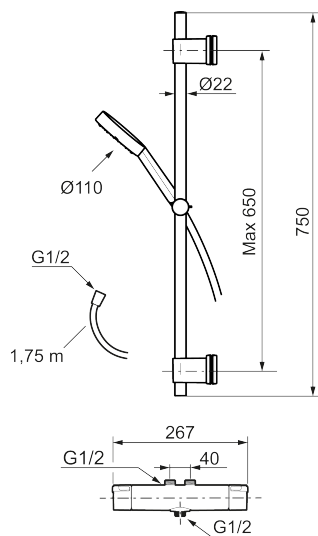

Unika egenskaper

Skyddsmodul 

MMIX II shower kit Vaska

MMIX II shower kit har nydesignad handdusch samt uppdaterad termostat. Precis som med alla andra produkter från Mora kännetecknas denna eleganta kromade dusch av genomtänkta detaljer och hög kvalitet. En produkt som håller vad den lovar in i minsta detalj.

Art.nr: 334025.LD RSK: 8283441 Flöde 3 bar: 6,0 l/min
Utförande: Krom, 40 c/c, inlopp upp, LEED/BREEAM-anpassad

Består av:

MORA MMIX II duschblandare:

- Tryckbalanserad termostatinsats
- Säkerhetsspärr 38°
- Eco-stopp
- Lead Free (blyfri)
- Återströmningsskydd enligt EU-standard SS-EN 1717
- OBS! Ej för genomgående rördragning "Vaska"

MORA MMIX II duschanordning (art.nr. 331400)

- Metallomspunnen slang 1750 mm, PVC- och BPA-fri innerslang
- Med fäste för montering på rör 40 c/c
- Med antikalksystemet "Easy-Clean"