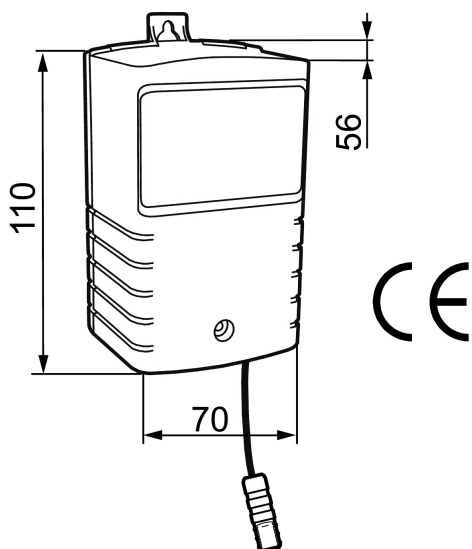

Unika egenskaper

Transformator 9V

Art.nr: 729428.AE RSK: 8126233

- För Mora Tronic Compact och Mora Tronic duschpaneler, tillverkade före 2019
- Kapslingsklass: IP45
- 9V DC
- 7,2W
- Driftstemperatur: 0–40 °C
- För fast installation, kräver elektriker
- Max 3 skarvkablar à 5 m per blandare
- Försörjer max 8 blandare