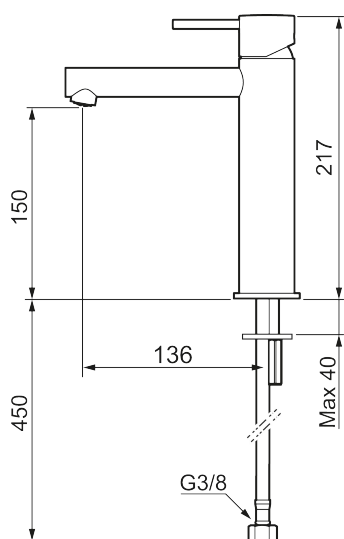

Unike funksjoner

Tilbakeslagssikring

MORA INXX II sharp, medium servantbatteri

INXX II servantkran finnes i tre ulike høyder der medium er en mellomhøy kran som passer til større håndfat. Med en holdbar mattgrå nyanse og servantkranens rette karakter med lang tut og lutende munnstykke – gjør INXX II sharp både pen og bekvem å bruke. Blandebatteriet er testet og godkjent ut fra gjeldende byggeregler og det er energieffektivt, noe som innebærer at man får et lavere vann- og energiforbruk uten å gi avkall på komforten. Bunnventil finnes som tilbehør i samme nyanse.

Om serien

INXX II er en elegant og tidløs serie i en palett av nøyte utvalgte nyanser. Kombinasjonen av høy kvalitet, stilren design og herlig komfort gjør den til den ultimate serien.

Art.no.:	NRF-nummer:	Flow 3 bar: 4,5
273013.44CA	4290465	l/m
Utførende: Matt grå		

- Vannmengdebegrenser og temperatursperre
- Fleksible Soft PEX®-rør med 3/8" mutter