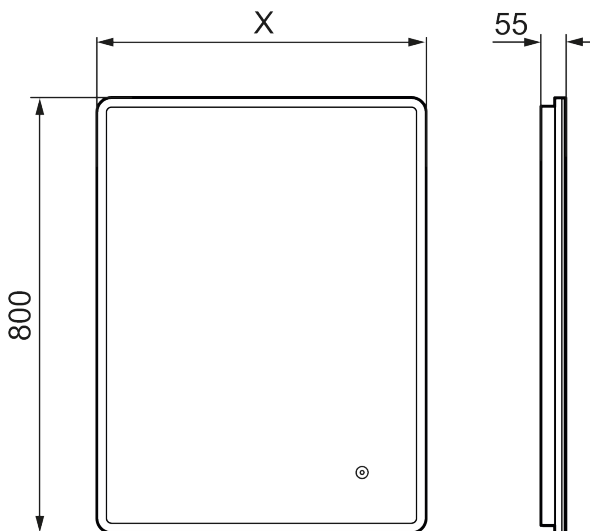

Bluetooth

Unike funksjoner

MORA CARA II, speil

Cara har et design som minner om Solo I, med hvit akrylramme, og touch-funksjon for å styre LED-belysningen. Cara har justerbar fargetemperatur, slik at du får den rette stemningen på badet.

Art.no.: 953132

Utførende: 600 x 800 mm

- Ramme med belysning
- Energibesparende LED-belysning
- Smuss og ripebeskyttende glass med sikkerhetsfilm
- Anti-dugg
- Touch av/på
- Justerbar fargetemperatur 2700-6400 K
- IP44-sertifisert, CE-merket
- Bluetooth med innebygde høytalere
- Dybde: 55 mm