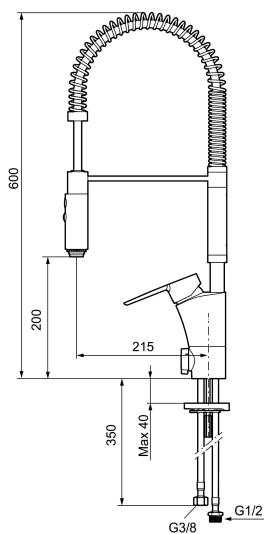

Ainutlaatuiset ominaisuudet

Mora Cera Miniprofi pk-venttiilein

Tuote-nro: 242311 LVI: 6261257 Flow 3 bar: 10,3 l/m

Kuvaus: Kromattu, Soft PEX 3/8" liitäntä

- Pesukoneventtiilein
- ESS-energiansäästötoiminto
- Yhdistetty keittiöhana ja esihuuhtelulaite
- Keraaminen säätökasetti: pitkä käyttöikä ja pehmeä sulkeutuminen, joka estää paineiskut ja putkien paukkumiset
- Lämpötilan- ja vesimäärän esisäättö
- Juoksuputken rajoitus valittavissa 60°, 85°, 110°
- Joustavat Soft PEX[®]-liitosletkut
- Asennusreikä Ø34-37 mm
- Ääniluokka 1