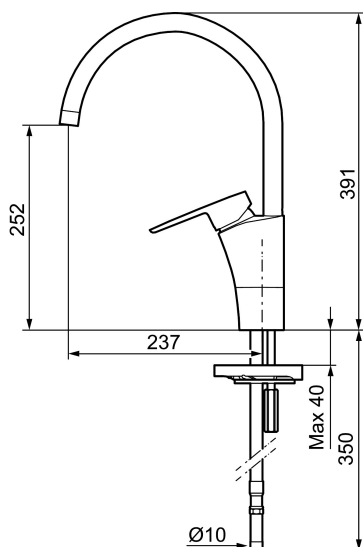

Unika egenskaper

Skyddsmodul 

MORA CERA K5 köksblandare

Mora Cera - ett självklart val om du söker en produkt som är robust, energieffektiv och med många smarta funktioner.

Design och funktion är utformad så att kranen är extra användarvänlig, den passar därför hela familjen. Inbyggda energisparfunktioner som sparar vatten och energi ger positiva effekter på både miljö och plånbok.

Art.nr: 242100 RSK: 8318195 Flöde 3 bar: 7,7 l/min

Utförande: Krom, ansl. slät ände Ø10 mm

- ESS (energisparsystem)
- Mjukstängning med keramisk tätning
- Omställbar flödesbegränsning och temperaturspär
- Eco (energi- och vattenbesparande strålsamlare)
- Flexibla anslutningsrör i metallomspunnen Soft PEX®
- Svängbar pip 60°, 85°, 110° eller 360°
- Godkänd av reumatikerförbundet
- Hålmått Ø32-37 mm