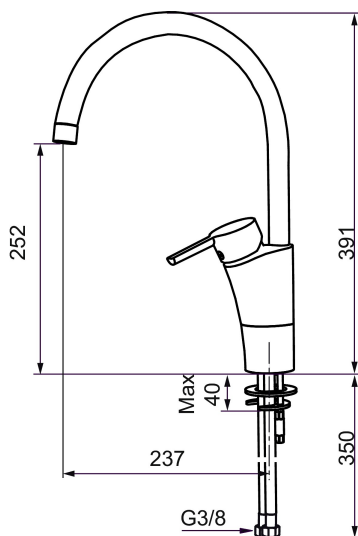

MORA MMIX K5 keukenmengkraan

Artikelnummer: 732101 Flow 3 bar: 7,3 l/m

Omschrijving: Chroom

- ESS (Energie Spaar Systeem)
- Soft closing principe met keramische afdichtingen
- Instelbare volumestroom en temperatuurbegrenzing
- Eco (Energie- en waterbesparende volumestroombegrenzer)
- Draaibare uitloop 60°, 85°, 110° of 360°
- Flexible aansluitslangen 3/8"
- Goedgekeurd door de Zweedse Reuma Vereniging
- Lead Free (loodvrije messing)
- Kraangat Ø32-37 mm

Unieke karaktereigenschappen

Type terugstroombeveiliging **AA**

PRODUCTOMSCHRIJVING

MORA MMIX K5 keukenmengkraan

Artikelnummer: 732101

Onderdelen lijst

NR.	ARTIKELNR.	OMSCHRIJVING
	37885000	Pakking voor Soft PEX®-aansluitslangen 3/8", 10 St.
1	S600299	Afdicht- en begrenzerset voor kranen
2	209543.AE	Begrenzer draaihoek uitloop 40°
3	S600206	Zelfsluitende handdouche, chroom
4	S600308	Stabilisatie kit
5	S600314	Straalregelaar met kogelscharnier M22 bidr., 7–9 l/min van 300 kPa
6	131415.AE	Behuizing M24 budr., 15 mm, chroom
7	S600312	Straalregelaar M21,5 budr., 7–9 l/min van 300 kPa
7	409385.AE	Straalregelaar M21,5 budr., 5 l/min van 200–600 kPa
7	S600228	Straalregelaar M21,5 budr., 3 l/min van 200–600 kPa
7	409429.AE	Straalregelaar M21,5 budr., 9–11 l/min van 300 kPa
8	131410.AE	Behuizing M22 bidr.
9	S600160	Bevestigingsset voor wastafel kraan
10	S600159	Bevestigingsset voor keukenkraan
11	409389.AE	Hendel, compleet
12	409390.AE	Care-hendel, L=150 mm, compleet
13	409391.AE	Afdekdop