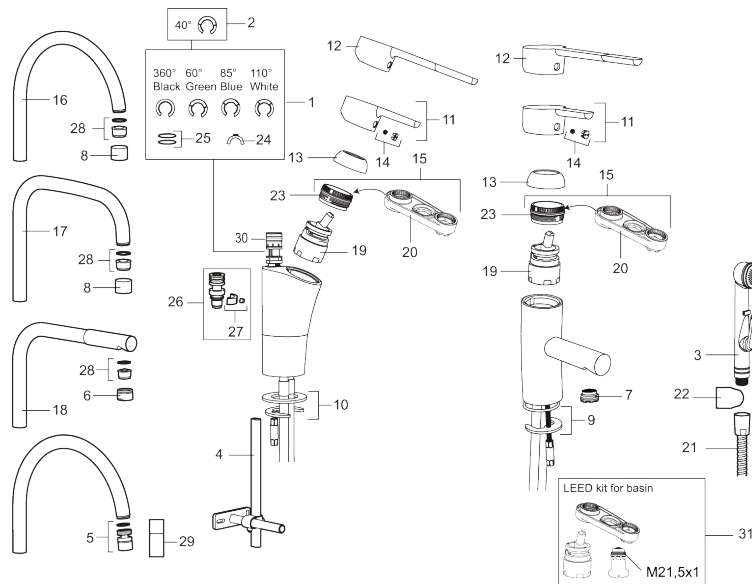

Unieke karaktereigenschappen

Type terugstroombeveiliging **AA**

PRODUCTOMSCHRIJVING

MORA MMIX K5 keukenmengkraan

Artikelnummer: 732101

Onderdelen lijst

NR.	ARTIKELNR.	OMSCHRIJVING
	37885000	Pakking voor Soft PEX®-aansluitslangen 3/8", 10 St.
1	S600299	Afdicht- en begrenzerset voor kranen
2	209543.AE	Begrenzer draaihoek uitloop 40°
3	S600206	Zelfsluitende handdouche, chroom
4	S600308	Stabilisatie kit
5	S600314	Straalregelaar met kogelscharnier M22 bidr., 7–9 l/min van 300 kPa
6	131415.AE	Behuizing M24 budr., 15 mm, chroom
7	S600312	Straalregelaar M21,5 budr., 7–9 l/min van 300 kPa
7	409385.AE	Straalregelaar M21,5 budr., 5 l/min van 200–600 kPa
7	S600228	Straalregelaar M21,5 budr., 3 l/min van 200–600 kPa
7	409429.AE	Straalregelaar M21,5 budr., 9–11 l/min van 300 kPa
8	131410.AE	Behuizing M22 bidr.
9	S600160	Bevestigingsset voor wastafel kraan
10	S600159	Bevestigingsset voor keukenkraan
11	409389.AE	Hendel, compleet
12	409390.AE	Care-hendel, L=150 mm, compleet
13	409391.AE	Afdekdop

NR.	ARTIKELNR.	OMSCHRIJVING
14	409392.AE	Kleurmarkering en schroef voor hendel
15	409393.AE	Vergrendelingsmoer, met servicegereedschap
16	409395.AE	Uitloop K5, compleet
17	409396.AE	Uitloop K7, compleet
18	409397.AE	Uitloop K6, compleet
19	S600273	Keramisch patroon, met servicegereedschap
19	409405.AE	Kermisch patroon, Turbo, met servicegereedschap
19	S600232	
20	S600298	Servicegereedschap
21	S600207	Doucheslang, 1500 mm
22	130732.AE	Wandsteun
23	439060.AE	Moer
24	309519.AE	Stop-plug, 2 st. (Zwart/grijs)
25	708843.AE	O-ring (15,54 x 2,62), 2 St.
26	109016.AE	Nippel voor uitloop, compleet voor vaste uitloop
27	139595.AE	Bev. schroef met begrenzer-clip
28	S600319	Inzet voor straalregelaar, 7–9 l/min van 300 kPa
28	131400.AE	Inzet voor straalregelaar, 11–15 l/min van 300 kPa
28	132408.AE	Inzet voor straalregelaar, 8 l/min at 200–600 kPa
29	409343.AE	Straalregelaar met kogelscharnier M22 bidr., 7–9 l/min van 300 kPa
30	S600018	Bevestigingsset, compleet
31	131407.AE	