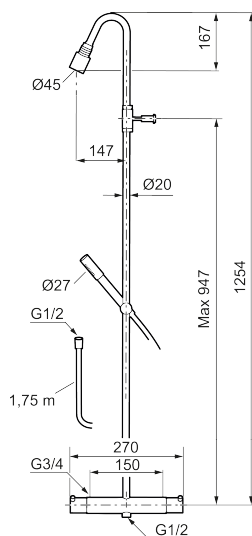

Unika egenskaper

MORA IZZY shower system kit

Art.nr: 705600 RSK: 8282929

Utförande: Krom, 150 c/c

Består av:

Mora Izzy duschblandare:

- Kompenserar temperatur- och tryckvariationer
- Med reversibelt överstycke
- Säkerhetsspärr 38°
- Eco-stopp
- Återströmningsskydd enligt EU-standard SS-EN 1717

Mora Izzy Shower System:

- Metallomspunnen slang 1750 mm, PVC- och BPA-fri innerslang
- Med antikalksystemet "Easy-Clean"
- Duschröret kan kapas vid behov
- Eco (energi- och vattenbesparande handdusch 9 l/min, taksil 12 l/min)