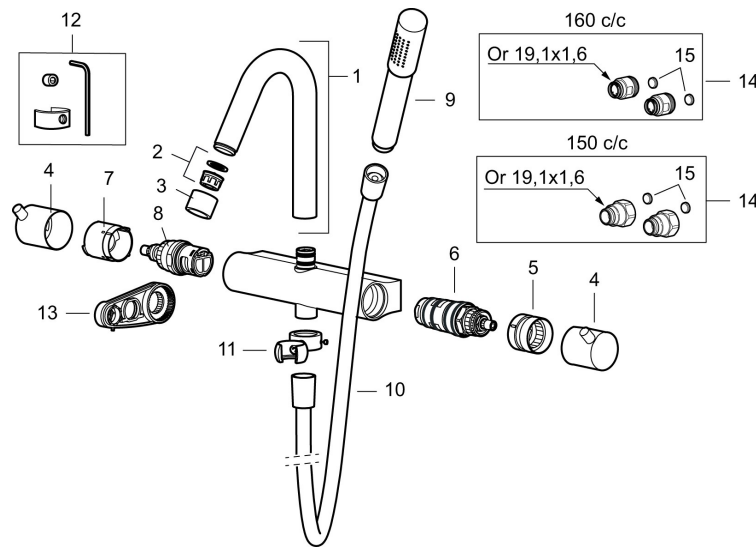

Unika egenskaper

MORA IZZY shower system kit

Art.nr: 705600 RSK: 8282929

Utförande: Krom, 150 c/c

Består av:

Mora Izzy duschblandare:

- Kompenserar temperatur- och tryckvariationer
- Med reversibelt överstycke
- Säkerhetsspärr 38°
- Eco-stopp
- Återströmningsskydd enligt EU-standard SS-EN 1717

Mora Izzy Shower System:

- Metallomspunnen slang 1750 mm, PVC- och BPA-fri innerslang
- Med antikalksystemet "Easy-Clean"
- Duschröret kan kapas vid behov
- Eco (energi- och vattenbesparande handdusch 9 l/min, taksil 12 l/min)

NR.	ART.NR	RSK	BESKRIVNING
9	139785.66AE	8275469	Handdusch, rå mässing
10	131170.AE	8251927	Metallomspunnen duschslang 1750 mm, krom
10	409622.AE	8251992	Metallomspunnen duschslang 1750 mm, svart
11	409623.AE	8221828	Handduschhållare, krom
11	409623.25AE	8221838	Handduschhållare, rustik mässing
11	409623.66AE	8221839	Handduschhållare, rå mässing
12	409621.AE	8295449	Spärrsegment, för fast pip
13	S600298	3870203	Serviceverktyg
14	409360.AA	8187781	Anslutningsnippel (150 c/c), butiksförpackad
14	409361.AE	8228492	Anslutningsnippel (160 c/c)
15	209604.AE		Filter, 2-pack