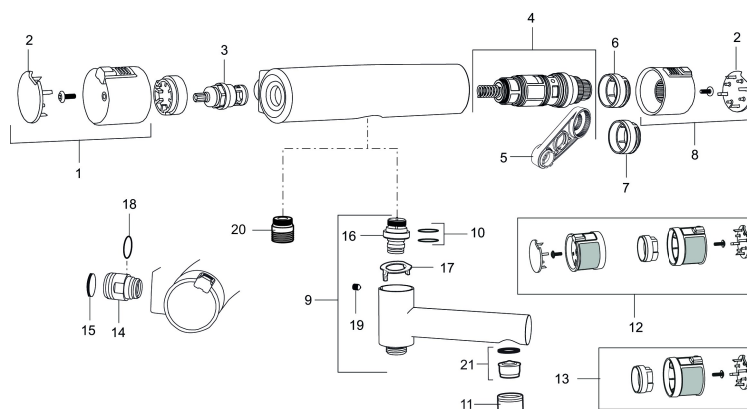

PRODUKTBESKRIVELSE

Mora MMIX Shower System Kit

Mora MMIX kombinerer flotte former og ergonomisk design med en energieffektiv inderside. Designet er præget af en kærligt bølgende geometri og formidler en tidløs og sammenhængende stil over hele serien. Vores enestående miljøkoncept EcoSafe™ danner grundlag for udviklingsarbejdet og bidrager til et lavt energiforbrug og langsigtede miljøsyn.

Artikel-nummer:
731302.0011

VVS: 722706804

Reservedelsliste

NR.	ART.NO	VVS	BESKRIVELSE
1	409353.AA	745148460	Åben-lukkegreb, komplet, krom
1	409353.0011AA	745148461	Åben-lukkegreb, komplet, krom/sort
2	409358.AA	745148480	Dæksel, krom
2	409358.0011AA	745148481	Dæksel, sort
3	409354.AA	745148396	Keramisk topsstykke
4	409355.AE	745148450	Reguleringsenhed, komplet med serviceværktøj
5	891096.AE	745148405	Serviceværktøj
6	409363.AE	745148488	Skoldningssikringsring, (standard)
7	409364.AE	745148489	Skoldningssikringsring, (max 42°)
8	409352.AA	745148470	Temperaturreb, komplet, krom
8	409352.0011AA	745148471	Temperaturreb, komplet, krom/sort
9	409356	728080504	Kartud, krom
10	209519.AE	745137931	O-ringe
11	131415.AE		Perlatorhylster M24 udv., 15 mm, krom
12	409370.AA		Ombygningskit, Care, sort/krom, butikspakket
12	409370.0085AA		Ombygningskit, Care, lime/sort, butikspakket