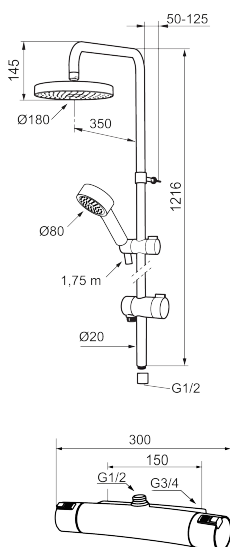

Mora MMIX Shower System Kit

Mora MMIX kombinerer flotte former og ergonomisk design med en energieffektiv inderside. Designet er præget af en kærligt bølgende geometri og formidler en tidløs og sammenhængende stil over hele serien. Vores enestående miljøkoncept EcoSafe™ danner grundlag for udviklingsarbejdet og bidrager til et lavt energiforbrug og langsigtede miljøhensyn.

Artikel-nummer: 731302.0011 VVS: 722706804

Beskrivelse: Krom/sort

Består af:

Mora MMIX termostatarmatur (MA nr. 731150.0011)

- Unik tryk- og temperaturstyring.
- ½ op.
- Skoldningssikring v/38°C.
- Eco stop.
- Lead Free (blyfri)

Mora MMIX Shower System S5 (MA nr. 130313)

- Bruserhoved Ø180 mm med antikalsystem "Easy Clean".
- 1750 mm slange i metal med PVC og BPA fri slange indvendig.
- Slangen opfylder EN 1113.
- Omskifteren kan monteres med grebet i valgfri retning.
- Eco (Energi- og vandbesparende, håndbruser 9 l/min. tagbruser 12 l/min.)
- 350 mm fremspring.
- Bruserøret kan afkortes efter behov.