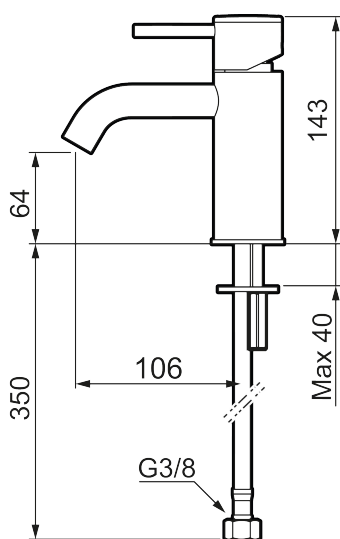

MORA INXX II soft, small

INXX II håndvaskarmatur findes i tre forskellige højder, hvor small er et lavt armatur, der er tilpasset mindre håndvaske. I den moderne, holdbare overflader poleret messing og håndvaskarmaturets stilrene form højner INXX II soft badeværelsets standard og giver en følelse af kvalitet og elegance. Armaturet er testet og godkendt ud fra det gældende bygningsreglement og er energieffektivt, hvilket indebærer, at det giver et lavere vand- og energiforbrug uden at gå på kompromis med komforten. Bundventilen fås som tilbehør i samme overflader.

Om serien

INXX II er en elegant og tidløs serie i en palet af nøje udvalgte overflader. Kombinationen af høj kvalitet, stilfuldt design og vidunderlig komfort gør den til den ypperligste serie.

Artikel-nummer: 273001.60CA VVS: 701495285 Flow 3 bar: 4,5 l/m
 Beskrivelse: Poleret messing PVD

Unikke egenskaber

Tilbageløbssikring 

- Til håndvask.
- 106 mm fremspring.
- Keramisk tætning.
- Indbygget temperatur- og flowbegrænser.
- Flexible tilslutningsslanger.
- Hulmål Ø34-37 mm.