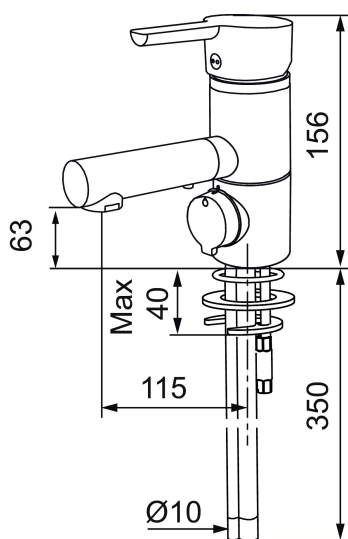

Unike funksjoner

Tilbakeslagssikring

MORA MMIX B6 servantbatteri

Art.no.: 733086.TT Flow 3 bar: 7,2 l/m

Utførende: Krom, Turbo Jet

- Mykstengende
- ESS (Energisparessystem)
- Vannmengdebegrenser og temperatursperre
- Svingbar tut 110°
- Avstengning for maskin Kv, omstillbar til Vv
- Fleksible Soft PEX®-rør med 3/8" mutter
- Godkjent av svenske reumatikerforbundet
- Lead Free (blyfri)
- Turbo Jet: Fjærbelastet spak over halv mengde