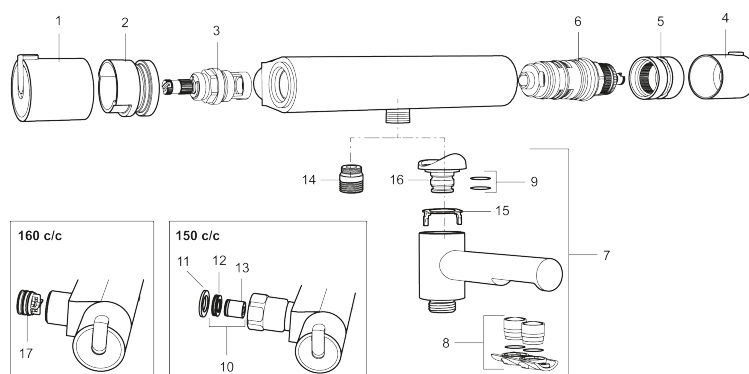

Art.nr: 707060 RSK: 8343991

Utförande: Krom, 150 c/c

Unika egenskaper

Skyddsmodul 

- OBS! 150 c/c
- Duschanslutning ned
- Kompenserar temperatur- och tryckvariationer
- Säkerhetspär 38°
- Eco-stopp
- Utsprång med väggbrička 80 mm
- Ansl. inv. G3/4
- Återströmningsskydd enligt EU-standard SS-EN 1717

PRODUKTBESKRIVNING

MORA REXX T5 duschblandare

Mora REXX är essensen av skandinavisk design och funktionalitet. Serien är minimalistisk och med enkelheten i fokus. Dess precision är dess innovation. När tradition och hantverk samsas med moderna tillverkningsmetoder och inspirerande formgivning, blir resultatet Mora REXX. Här i form av en vacker duschblandare med världsledande funktionalitet för säkerhet och komfort.

Art.nr: 707060

RSK: 8343991

Reservdelstlista

NR.	ART.NR	RSK	BESKRIVNING
1	209511.AE	8345176	Mängdvred, krom
1	209511.0011AE	8345177	Mängdvred, krom/svart
2	209513.AE	8346508	Stoppring, mängdvred
3	708467.AE	8345124	Överstykke
4	209510.AE	8345163	Temperaturvred, krom
4	209510.0011AE	8345164	Temperaturvred, krom/svart
5	209512.AE	8346507	Stoppring, temperaturvred
6	708468.AE	8345130	Termostatsinsats
7	209515	8344849	Utloppspip för ombyggnad av duschblandare, krom
7	209515.0011	8344850	Utloppspip för ombyggnad av duschblandare, krom/svart
8	209516.AE	8242291	Strålsamlarkit, krom
8	209516.0011AE	8242295	Strålsamlarkit, krom/svart
9	209519.AE	8938340	O-ringar
10	708338.AE		Backventil (2 st), 150 c/c
11	709339.AE	8938274	Packning 24/15x2, 2-pack
12	708080.AE		Silhållare, 150 c/c
13	139465.AE	8186872	Patronbackventil, 150 c/c

NR.	ART.NR	RSK	BESKRIVNING
14	409659.AE	8187025	Utloppsnyppel M18x1xG1/2
15	129154.AE	8295332	Spärring
16	209494.AE	8314141	Nippel, till badkarsblandare
17	129380.AE	8345651	Backventil (2 st), 160 c/c