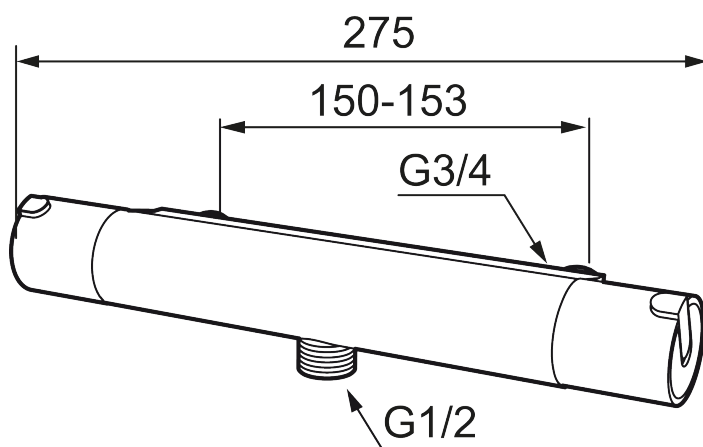

Art.nr: 707060 RSK: 8343991

Utförande: Krom, 150 c/c

Unika egenskaper

Skyddsmodul 

- OBS! 150 c/c
- Duschanslutning ned
- Kompenserar temperatur- och tryckvariationer
- Säkerhetspär 38°
- Eco-stopp
- Utsprång med väggbrička 80 mm
- Ansl. inv. G3/4
- Återströmningsskydd enligt EU-standard SS-EN 1717

NR.	ART.NR	RSK	BESKRIVNING
14	409659.AE	8187025	Utloppsnyppel M18x1xG1/2
15	129154.AE	8295332	Spärring
16	209494.AE	8314141	Nippel, till badkarsblandare
17	129380.AE	8345651	Backventil (2 st), 160 c/c