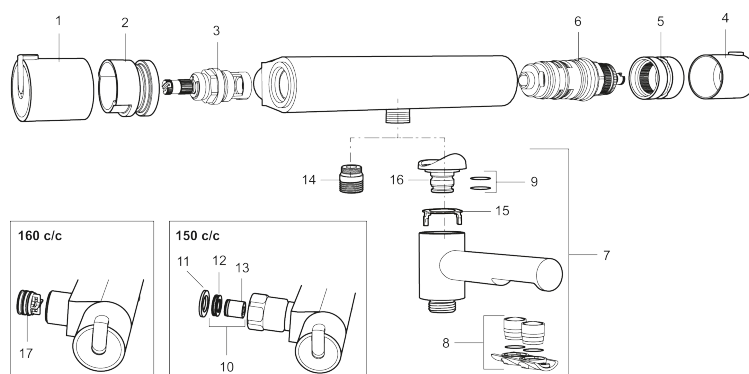

Art.nr: 707065 RSK: 8343989

Utförande: Krom, 150 c/c

Unika egenskaper

Skyddsmodul 

- OBS! 150 c/c
- Duschanslutning upp
- Kompenserar temperatur- och tryckvariationer
- Säkerhetspär 38°
- Eco-stopp
- Utsprång med väggbrička 80 mm
- Ansl. inv. G3/4
- Återströmningsskydd enligt EU-standard SS-EN 1717

PRODUKTBESKRIVNING

MORA REXX T5 duschblandare

Mora REXX är essensen av skandinavisk design och funktionalitet. Serien är minimalistisk och med enkelheten i fokus. Dess precision är dess innovation. När tradition och hantverk samsas med moderna tillverkningsmetoder och inspirerande formgivning, blir resultatet Mora REXX. Här i form av en vacker duschblandare med världsledande funktionalitet för säkerhet och komfort.

Art.nr: 707065

RSK: 8343989

Reservdelstlista

NR.	ART.NR	RSK	BESKRIVNING
1	209511.AE	8345176	Mängdvred, krom
1	209511.0011AE	8345177	Mängdvred, krom/svart
2	209513.AE	8346508	Stoppring, mängdvred
3	708467.AE	8345124	Överstykke
4	209510.AE	8345163	Temperaturvred, krom
4	209510.0011AE	8345164	Temperaturvred, krom/svart
5	209512.AE	8346507	Stoppring, temperaturvred
6	708468.AE	8345130	Termostatsinsats
7	209515	8344849	Utloppspip för ombyggnad av duschblandare, krom
7	209515.0011	8344850	Utloppspip för ombyggnad av duschblandare, krom/svart
8	209516.AE	8242291	Strålsamlarkit, krom
8	209516.0011AE	8242295	Strålsamlarkit, krom/svart
9	209519.AE	8938340	O-ringar
10	708338.AE		Backventil (2 st), 150 c/c
11	709339.AE	8938274	Packning 24/15x2, 2-pack
12	708080.AE		Silhållare, 150 c/c
13	139465.AE	8186872	Patronbackventil, 150 c/c

NR.	ART.NR	RSK	BESKRIVNING
14	409659.AE	8187025	Utloppsnyppel M18x1xG1/2
15	129154.AE	8295332	Spärring
16	209494.AE	8314141	Nippel, till badkarsblandare
17	129380.AE	8345651	Backventil (2 st), 160 c/c