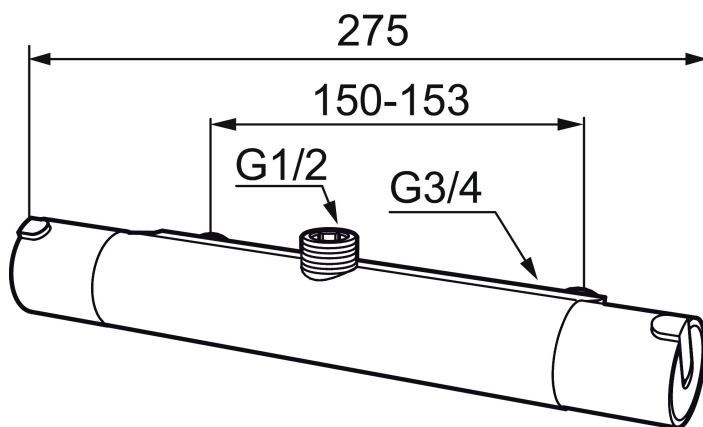

MORA REXX T5 duschblandare

Mora REXX är essensen av skandinavisk design och funktionalitet. Serien är minimalistisk och med enkelheten i fokus. Dess precision är dess innovation. När tradition och hantverk samsas med moderna tillverkningsmetoder och inspirerande formgivning, blir resultatet Mora REXX. Här i form av en vacker duschblandare med världsledande funktionalitet för säkerhet och komfort.

Art.nr: 707065 RSK: 8343989

Utförande: Krom, 150 c/c

Unika egenskaper

Skyddsmodul 

- OBS! 150 c/c
- Duschanslutning upp
- Kompenserar temperatur- och tryckvariationer
- Säkerhetspär 38°
- Eco-stopp
- Utsprång med väggbrička 80 mm
- Ansl. inv. G3/4
- Återströmningsskydd enligt EU-standard SS-EN 1717

NR.	ART.NR	RSK	BESKRIVNING
14	409659.AE	8187025	Utloppsnyppel M18x1xG1/2
15	129154.AE	8295332	Spärring
16	209494.AE	8314141	Nippel, till badkarsblandare
17	129380.AE	8345651	Backventil (2 st), 160 c/c