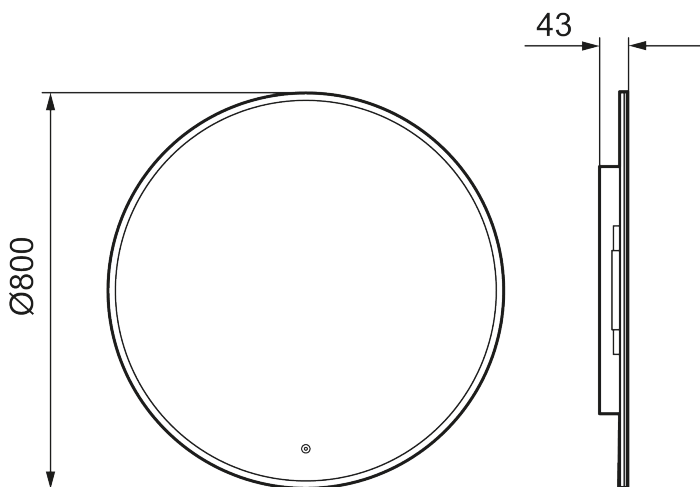

Unika egenskaper

MORA CARA I

CARA påminner om SOLO I, men har en vit akrylram och touch-funktion för att styra LED-belysningen. Belysningen på CARA har inställbar ljusstyrka och ton, så att du kan anpassa den till badrummets stämning.

Spegeln finns i både runda och fyrkantiga format, i flera storlekar.

Om serien

Slimmad design med dold LED-belysning i ramen och möjlighet att välja till Bluetooth-högtalare för att göra badrummet komplett.

Art.nr: 953105 RSK: 8879844

Utförande: Ø800 mm

- Ram med belysning
- Energieffektiv LED-belysning
- Kopparfritt glas med säkerhetsfilm
- Imskydd
- Touch av/på
- Justerbar ljustemperatur: 2 700–6 400 K
- IP 44-certifierad, CE-märkt
- Utbyggnadsmått: 43 mm