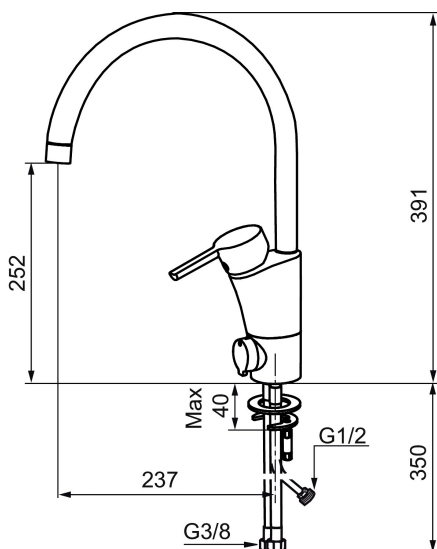

## MORA MMIX K5 kjøkkenbatteri

Mora MMIX kombinerer en formfin og ergonomisk design med en energieffektiv innside. Designen preges av en kjælelt bølgende geometri og formidler en tidløs og sammenhengende stil i hele serien. Vårt unike miljøkonsept EcoSafe™ ligger til grunn for utviklingsarbeidet og bidrar til lavt energiforbruk og langsiktige miljøhensyn.

Art.no.: 732151.CA Flow 3 bar: 8,1 l/m

Utførende: Krom, 8 l/min ved 2-6 bar

- Mykstengende
- ESS (Energisparesystem)
- Vannmengdebegrenser og temperatursperre
- Mora Eco vannbesparende strålesamler
- Svingbar tut sperre 60°, 85°, 110° eller 360°
- Avstengning for maskin Kv, omstillbar til Vv
- Fleksible Soft PEX®-rør med 3/8" mutter
- Lead Free (blyfri)
- For hull i benk Ø32-37 mm
- Turbo Jet: Fjærbelastet spak over halv mengde