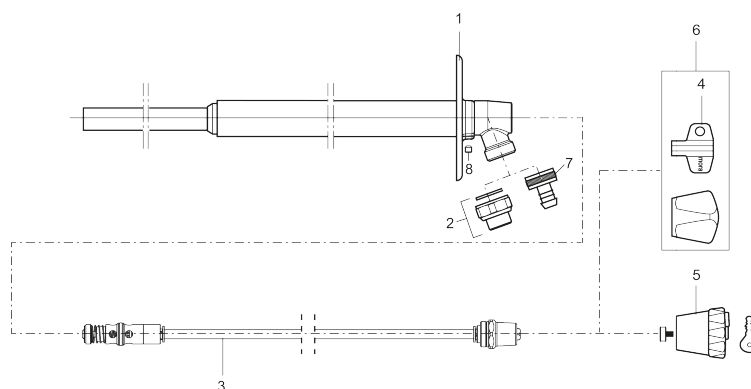

MORA GARDEN gevelkraan

Artikelnummer: 700978

Omschrijving: Chroom, L = 300 mm

- Sleutel meegeleverd
- Met instelbare wandrozet
- Soldeer-, druk- en schroefdraadaansluiting
- Slangaansluiting G3/4
- DVGW-geteste uitvoering
- Buisbeluchting en terugslagventiel in de vorstrijke zone geplaatst

Unieke karaktereigenschappen

Type terugstroombeveiliging 

Onderdelen lijst

NR.	ARTIKELNR.	OMSCHRIJVING
1	409292.AE	Montage plaat
2	640000.AE	Verbindingsstuk, 1/2" ext - 3/4" int, met afdichting
3	409267.AE	Spindel compleet, L= 150 mm / Totale lengte / incl bovendeel ca. 230 mm
3	409318.AE	Spindel compleet, L = 200 mm / Totale lengte / incl bovendeel ca. 280 mm
3	409268.AE	Spindel compleet, L = 300 mm / Totale lengte / incl bovendeel ca. 380 mm
3	409269.AE	Spindel compleet, L = 400 mm / Totale lengte / incl bovendeel ca. 480 mm
3	409270.AE	Spindel compleet, L = 500 mm / Totale lengte / incl bovendeel ca. 580 mm
4	630520.AE	Sleutel, enkel
4	630520.AC	Sleutel, 10 stuks
5	409213.AE	Afsluitbare greep
6	409304.AE	Metalen knop und sleutel
7	709563.AE	Slangaansluiting G3/4
8	409176.AE	Schroef M6x6