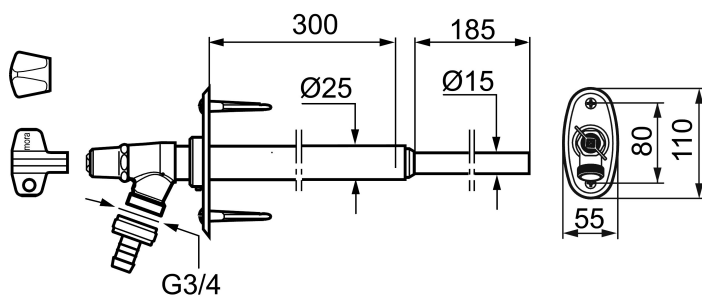

MORA GARDEN gevelkraan

Artikelnummer: 700978

Omschrijving: Chroom, L = 300 mm

- Sleutel meegeleverd
- Met instelbare wandrozet
- Soldeer-, druk- en schroefdraadaansluiting
- Slangaansluiting G3/4
- DVGW-geteste uitvoering
- Buisbeluchting en terugslagventiel in de vorstrijke zone geplaatst

Unieke karaktereigenschappen

Type terugstroombeveiliging 

Onderdelen lijst

NR.	ARTIKELNR.	OMSCHRIJVING
1	409292.AE	Montage plaat
2	640000.AE	Verbindingsstuk, 1/2" ext - 3/4" int, met afdichting
3	409267.AE	Spindel compleet, L= 150 mm / Totale lengte / incl bovendeel ca. 230 mm
3	409318.AE	Spindel compleet, L = 200 mm / Totale lengte / incl bovendeel ca. 280 mm
3	409268.AE	Spindel compleet, L = 300 mm / Totale lengte / incl bovendeel ca. 380 mm
3	409269.AE	Spindel compleet, L = 400 mm / Totale lengte / incl bovendeel ca. 480 mm
3	409270.AE	Spindel compleet, L = 500 mm / Totale lengte / incl bovendeel ca. 580 mm
4	630520.AE	Sleutel, enkel
4	630520.AC	Sleutel, 10 stuks
5	409213.AE	Afsluitbare greep
6	409304.AE	Metalen knop und sleutel
7	709563.AE	Slangaansluiting G3/4
8	409176.AE	Schroef M6x6