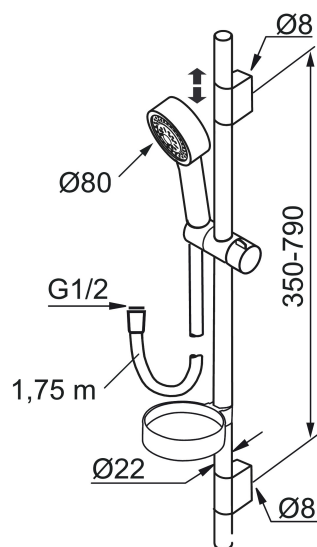

Unike funksjoner

MORA MMIX S5 dusjgarnityr

Mora MMIX kombinerer en formfin og ergonomisk design med en energieffektiv innside. Designen preges av en kjæleent bølgende geometri og formidler en tidløs og sammenhengende stil i hele serien. Vårt unike miljøkonsept EcoSafe™ ligger til grunn for utviklingsarbeidet og bidrar til lavt energiforbruk og langsiktige miljøhensyn.

Art.no.: 130310 NRF-nummer: 4290621 Flow 3 bar: 9,0 l/m

Utførende: Krom

- Metallslange 1,75 m, PVC/BPA-fri innerslange
- Såpeskål
- Med antikalksystem "Easy Clean"
- Mora Eco 9 l/min