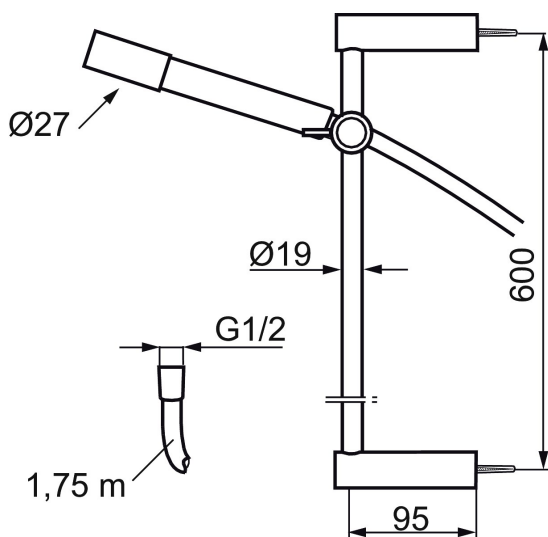

MORA INXX duschset

Ren och strikt i form och funktion. Mora Inxx duschanordning känns rätt i handen och uppmuntrar till ett personligt val. Ett val där du inte behöver kompromissa – där friheten att välja ett individuellt uttryckssätt premieras. Känn på Mora Inxx, så förstår du vad vi menar.

Art.nr: 130090 RSK: 8199132

Utförande: Krom

- Duschstång, gliddel, väggfästen och handdusch i metall
- Metallomspunnen slang 1500 mm, PVC- och BPA-fri innerslang
- Eco (energi- och vattenbesparande handdusch 9 l/min)