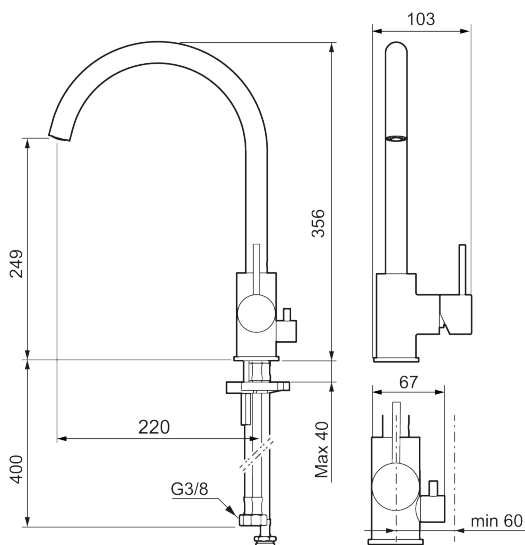

### Unika egenskaper

Skyddsmodul AA

- Keramisk tätning
- Omställbar flödesbegränsning och temperaturspär
- Eco (energi- och vattenbesparande konstantflödesstrålsamlare, 6 l/min vid 2–6 bar)
- Flexibla anslutningsrör i metallomspunnen Soft PEX<sup>®</sup>, lekande G3/8
- Svängbar pip 60°, 85°, 110° eller 360°
- Med diskmaskinsavstängning, KV ej omställbar till VV
- Hålmått Ø34-37 mm