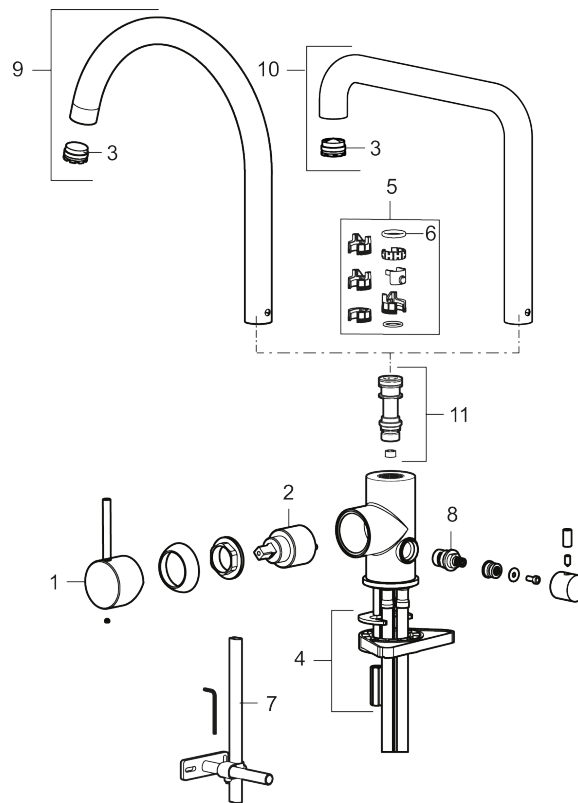

PRODUKTBESKRIVNING

MORA INXX II soft köksblandare

Med en tålig mattvit nyans och kökskranens mjuka formspråk bidrar INXX II soft till ett lyxigt och elegant kök. Blandaren är testad och godkänd utifrån de byggregler som finns och är energieffektiv, vilket innebär att den ger en lägre vatten- och energiförbrukning utan att ge avkall på komforten.

Om serien

INXX II är en elegant och tidlös serie i en palett av noga utvalda nyanser. Kombinationen av hög kvalitet, sober design och skön komfort gör den till den ultimata serien.

Art.nr: 272151.22CA

RSK: 8311270

Reservdelslista

NR.	ART.NR	RSK	BESKRIVNING
1	409700.AE	8394069	Spak, komplett, krom
1	409700.12AE	8394070	Spak, komplett, mattsvart
1	409700.22AE	8394071	Spak, komplett, mattvit
1	409700.44AE	8394072	Spak, komplett, mattgrå
1	409700.60AE	8394073	Spak, komplett, polerad mässing PVD
1	409700.62AE	8394074	Spak, komplett, borstad mässing PVD