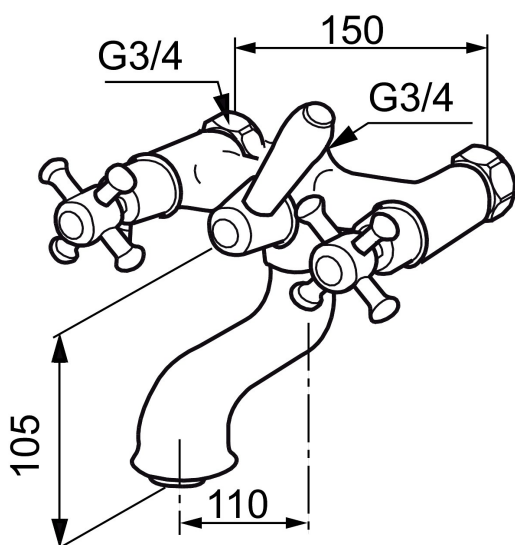

MORA CLASSIC togrepsbatteri

Mora Classic er en eksklusiv serie vannkraner som ivaretar de gamle designidealene med de runde og kraftige formene. Alle deler er fremstilt i metall, med ekte Morakvalitet. I tillegg til komfort og trygghet gir et Mora Classic badekarbatteri deg detaljen som skaper helheten på badet ditt. Keramisk tetning er standard. Moderne teknikk i klassisk tapning når den er som best.

Art.no.: 700631 NRF-nummer: 4291913 Flow 3 bar: 27,8 l/m

Utførende: Krom

- For Mora Classic Family takdusj
- Med vender, kar/dusj

Unike funksjoner

PRODUKT BESKRIVNING

MORA CLASSIC togrepsbatteri

Mora Classic er en eksklusiv serie vannkranter som ivaretar de gamle designidealene med de runde og kraftige formene. Alle deler er fremstilt i metall, med ekte Morakvalitet. I tillegg til komfort og trygghet gir et Mora Classic badekarbatteri deg detaljen som skaper helheten på badet ditt. Keramisk tetning er standard. Moderne teknikk i klassisk tapning når den er som best.

Art.no.: 700631

NRF-nummer: 4291913

Reservedelsliste

NR.	ART. NO.	NRF-NUMMER	BESKRIVELSE
1	130802.AE	4294691	Hånddusj, krom
2	139835.AE	4294433	Dusjslange, 1,75 m, krom
3	S600075		Nippelmuffe med tilbakeslagsventil
4	708141.AE	4295854	Spak til sjalter
5	708143.AE	4295856	Stempel til sjalter
6	708142.AE	4295855	Sjalter
7	708339		Utløpstut for badekarbatteri
8	131328.AE	4296505	Strålesamler M28 utv., 24–26 l/min ved 3 bar, krom
9	640000.AE		Overgangsnippel G1/2 utv- G3/4 innv med pakning
10	708147.AE	4295802	Overdel med ratt komplett, keramisk tetning
11	708137.AE	4295851	Ratt, komplett med skrue og dekkebrikke (VV+KV)
12	719109.AE	4295803	Keramisk overdel G1/2 uten ratt
13	130804.AE	4294731	Veggholder for hånddusj, krom
14	708135.AE	4296507	Skrue og dekkebrikke (VV+KV) krom
14	708135.65AE		Skrue og dekkebrikke (VV+KV) gull