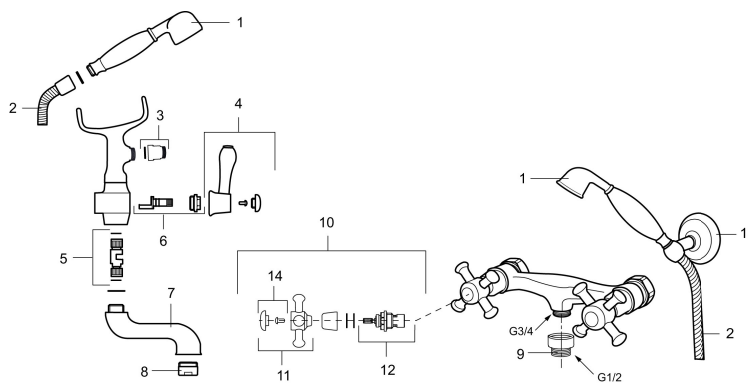

MORA CLASSIC togrepsbatteri

Mora Classic er en eksklusiv serie vannkraner som ivaretar de gamle designidealene med de runde og kraftige formene. Alle deler er fremstilt i metall, med ekte Morakvalitet. I tillegg til komfort og trygghet gir et Mora Classic badekarbatteri deg detaljen som skaper helheten på badet ditt. Keramisk tetning er standard. Moderne teknikk i klassisk tapning når den er som best.

Art.no.: 700631 NRF-nummer: 4291913 Flow 3 bar: 27,8 l/m

Utførende: Krom

- For Mora Classic Family takdusj
- Med vender, kar/dusj

Unike funksjoner

PRODUKT BESKRIVNING

MORA CLASSIC togrepsbatteri

Mora Classic er en eksklusiv serie vannkranter som ivaretar de gamle designidealene med de runde og kraftige formene. Alle deler er fremstilt i metall, med ekte Morakvalitet. I tillegg til komfort og trygghet gir et Mora Classic badekarbatteri deg detaljen som skaper helheten på badet ditt. Keramisk tetning er standard. Moderne teknikk i klassisk tapning når den er som best.

Art.no.: 700631

NRF-nummer: 4291913

Reservedelsliste

NR.	ART. NO.	NRF-NUMMER	BESKRIVELSE
1	130802.AE	4294691	Hånddusj, krom
2	139835.AE	4294433	Dusjslange, 1,75 m, krom
3	S600075		Nippelmuffe med tilbakeslagsventil
4	708141.AE	4295854	Spak til sjalter
5	708143.AE	4295856	Stempel til sjalter
6	708142.AE	4295855	Sjalter
7	708339		Utløpstut for badekarbatteri
8	131328.AE	4296505	Strålesamler M28 utv., 24–26 l/min ved 3 bar, krom
9	640000.AE		Overgangsnippel G1/2 utv- G3/4 innv med pakning
10	708147.AE	4295802	Overdel med ratt komplett, keramisk tetning
11	708137.AE	4295851	Ratt, komplett med skrue og dekkebrikke (VV+KV)
12	719109.AE	4295803	Keramisk overdel G1/2 uten ratt
13	130804.AE	4294731	Veggholder for hånddusj, krom
14	708135.AE	4296507	Skrue og dekkebrikke (VV+KV) krom
14	708135.65AE		Skrue og dekkebrikke (VV+KV) gull