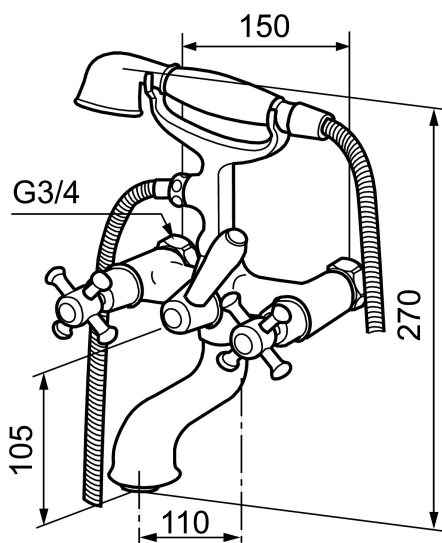

Unikke egenskaber

Togrebsarmatur, Mora Classic

Mora Classic er en eksklusiv vandhaneserie, der genopliver de gamle designidealer med de runde og kraftige former. Alle dele er fremstillet i metal, i ægte Morakvalitet. Mora Classic karbatteri giver dig, ud over komfort og tryghed, den detalje, der skaber helheden i dit badeværelse. Keramisk tætning er standard. Moderne teknik i klassisk udformning, når den er bedst.

Artikel-nummer: 700624 VVS: 726437504

Beskrivelse: Krom

- Væghængt til kar og bruser.
- Med slange, håndbruser, fast tud og omskifter.
- 100 mm fremspring.
- 150-153 c/c.

PRODUKTBEKRIVELSE

Togrebsarmatur, Mora Classic

Mora Classic er en eksklusiv vandhaneserie, der genopliver de gamle designidealer med de runde og kraftige former. Alle dele er fremstillet i metal, i ægte Morakvalitet. Mora Classic karbatteri giver dig, ud over komfort og tryghed, den detalje, der skaber helheden i dit badeværelse. Keramisk tætning er standard. Moderne teknik i klassisk udformning, når den er bedst.

Artikel-nummer: 700624

VVS: 726437504

Reservedelsliste

NR.	ART.NO	VVS	BESKRIVELSE
1	130802.AE	738647504	Håndbruser
2	139835.AE	745149104	Bruseslange 1750 mm, krom
3	S600075		Overgangsnippel , G1/2i - G1/2u
4	708141.AE	745149018	Greb til omskifter
5	708143.AE	745149020	Stempel til omskifter
6	708142.AE	745149019	Omskifter
7	708339		Kartud
8	131328.AE		Perlator M28 udv., til kartud, krom
9	640000.AE	737881514	Overgang G1/2 udv. - G3/4 indv.
10	708147.AE	745149011	Topstykke
11	708137.AE	745149017	Greb, komplet med skrue og dækbrik(VV+KV)
12	719109.AE	745149001	Topstykke uden greb
13	130804.AE	745149016	Vægholder for håndbruser
14	708135.AE	745149015	Skrue og dækbrik (VV+KV), krom
14	708135.65AE		Skrue og dækbrik (VV+KV), guld