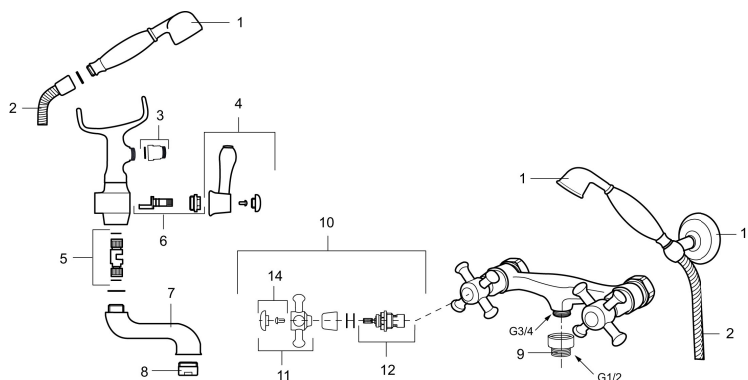

Unikke egenskaber

Togrebsarmatur, Mora Classic

Mora Classic er en eksklusiv vandhaneserie, der genopliver de gamle designidealer med de runde og kraftige former. Alle dele er fremstillet i metal, i ægte Morakvalitet. Mora Classic karbatteri giver dig, ud over komfort og tryghed, den detalje, der skaber helheden i dit badeværelse. Keramisk tætning er standard. Moderne teknik i klassisk udformning, når den er bedst.

Artikel-nummer: 700624 VVS: 726437504

Beskrivelse: Krom

- Væghængt til kar og bruser.
- Med slange, håndbruser, fast tud og omskifter.
- 100 mm fremspring.
- 150-153 c/c.

PRODUKTBEKRIVELSE

Togrebsarmatur, Mora Classic

Mora Classic er en eksklusiv vandhaneserie, der genopliver de gamle designidealer med de runde og kraftige former. Alle dele er fremstillet i metal, i ægte Morakvalitet. Mora Classic karbatteri giver dig, ud over komfort og tryghed, den detalje, der skaber helheden i dit badeværelse. Keramisk tætning er standard. Moderne teknik i klassisk udformning, når den er bedst.

Artikel-nummer: 700624

VVS: 726437504

Reservedelsliste

NR.	ART.NO	VVS	BESKRIVELSE
1	130802.AE	738647504	Håndbruser
2	139835.AE	745149104	Bruseslange 1750 mm, krom
3	S600075		Overgangsnippel , G1/2i - G1/2u
4	708141.AE	745149018	Greb til omskifter
5	708143.AE	745149020	Stempel til omskifter
6	708142.AE	745149019	Omskifter
7	708339		Kartud
8	131328.AE		Perlator M28 udv., til kartud, krom
9	640000.AE	737881514	Overgang G1/2 udv. - G3/4 indv.
10	708147.AE	745149011	Topstykke
11	708137.AE	745149017	Greb, komplet med skrue og dækbrik(VV+KV)
12	719109.AE	745149001	Topstykke uden greb
13	130804.AE	745149016	Vægholder for håndbruser
14	708135.AE	745149015	Skrue og dækbrik (VV+KV), krom
14	708135.65AE		Skrue og dækbrik (VV+KV), guld